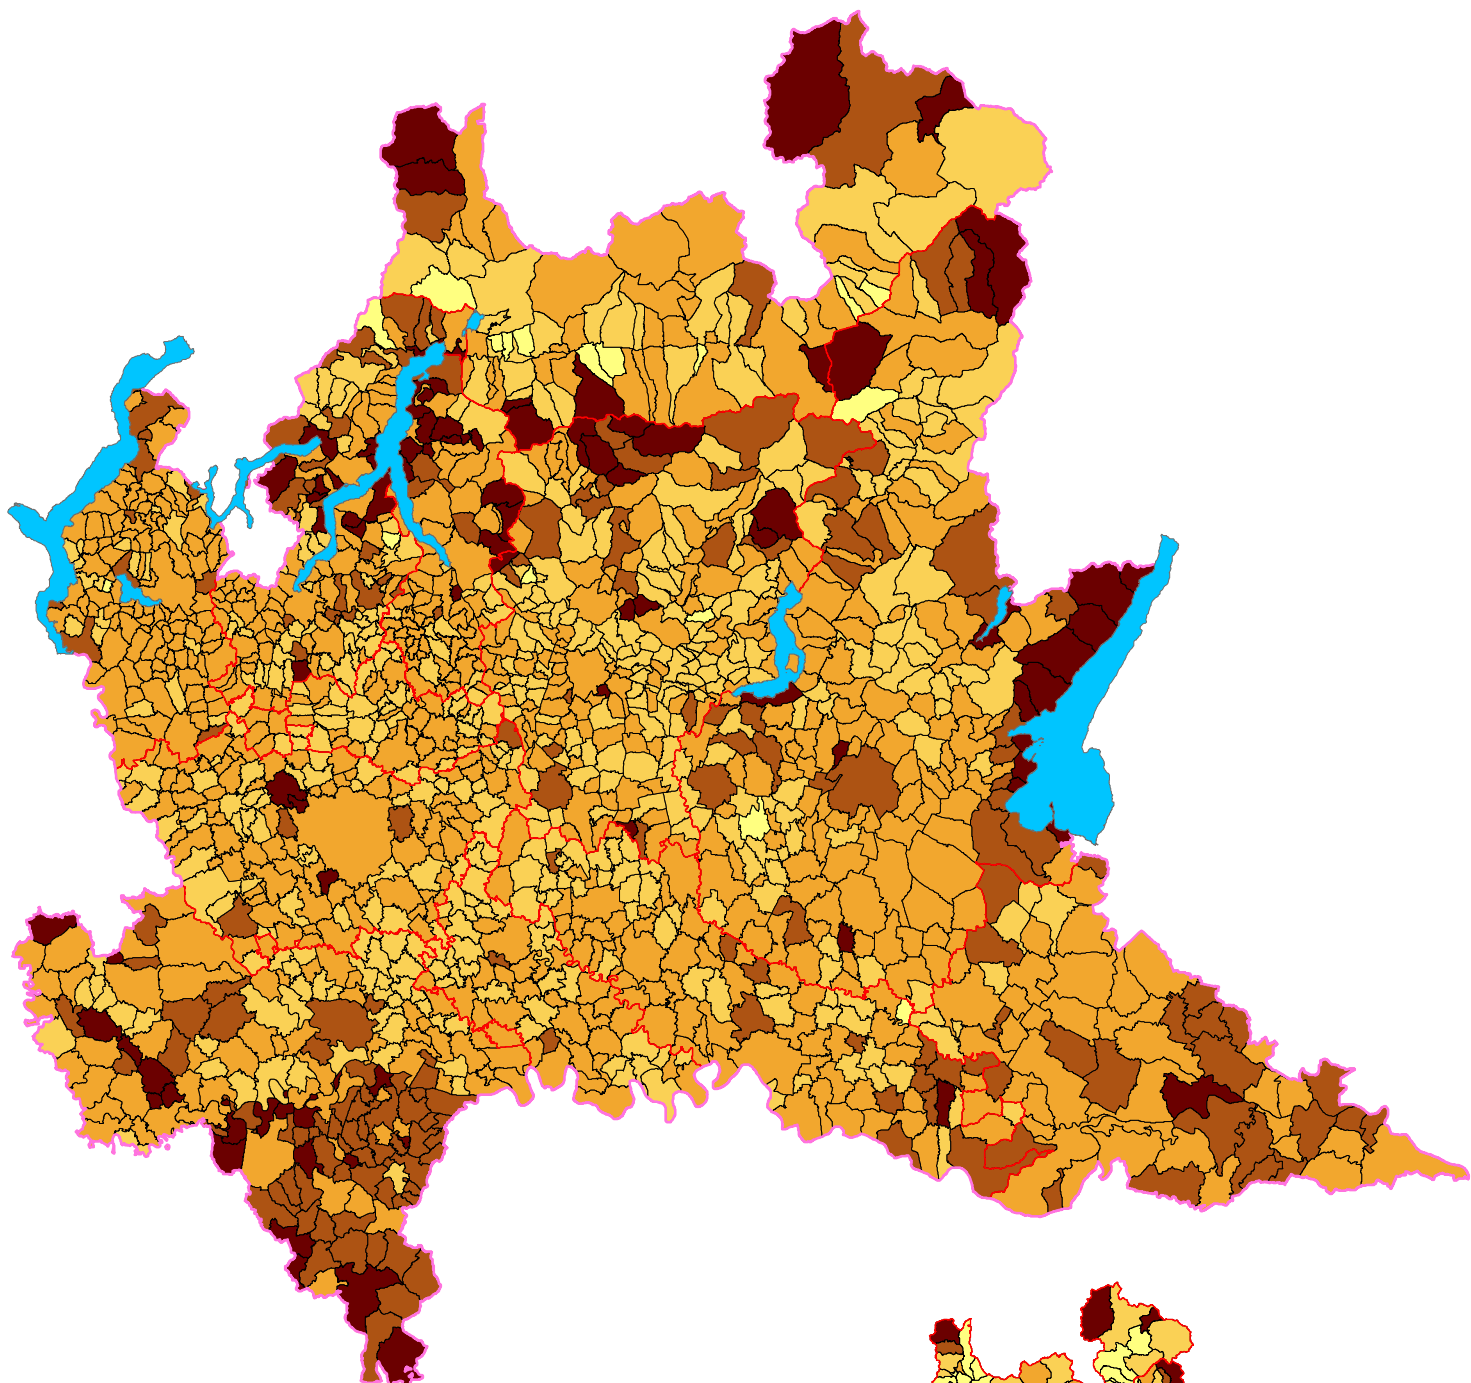

# PRODUZIONE PRO-CAPITE - Anno 2018

- DM 26 MAGGIO 2016 -

kg/ab\*anno

Anno 1998

# PRODUZIONE PRO-CAPITE - Anno 2018

- metodo precedente -

**kg/ab\*anno**

Anno 1998