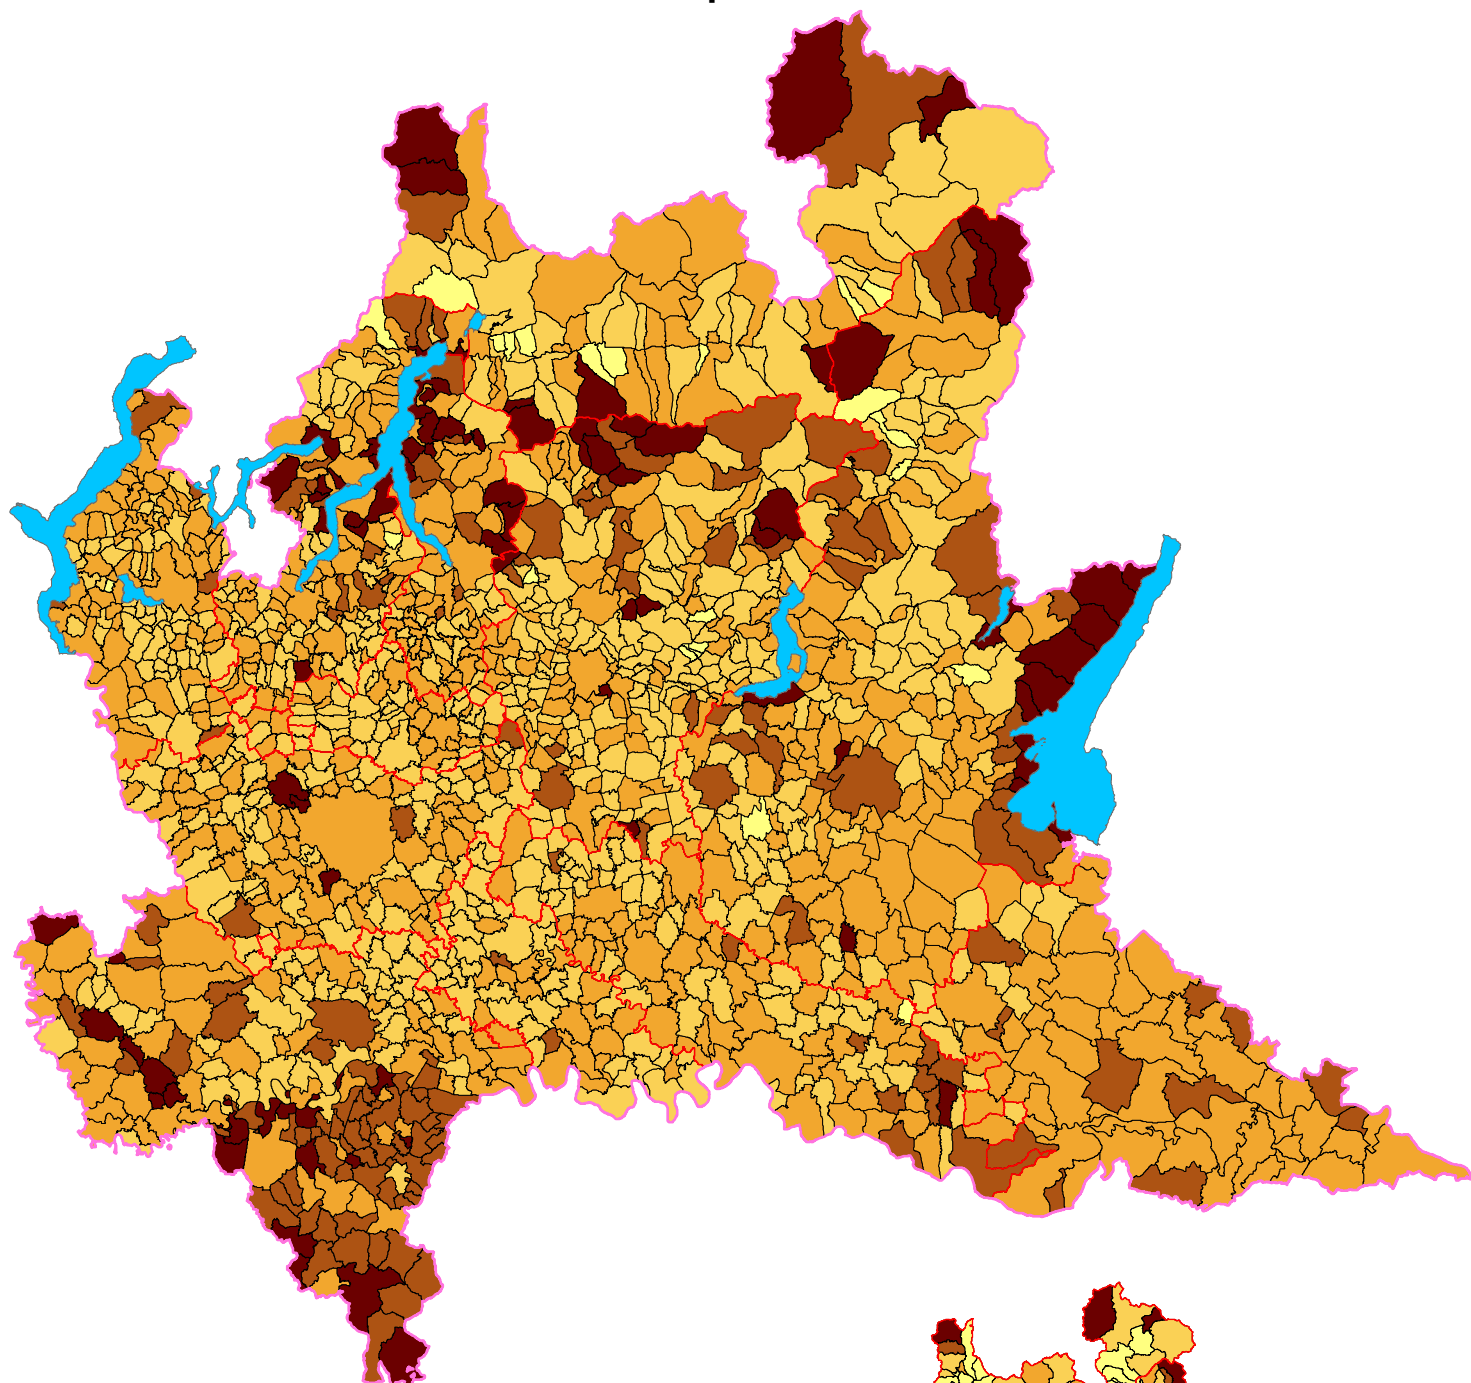

# PRODUZIONE PRO-CAPITE - Anno 2018

- DM 26 MAGGIO 2016 -

kg/ab\*anno

Anno 1998

# PRODUZIONE PRO-CAPITE - Anno 2018

- metodo precedente -

**kg/ab\*anno**

Anno 1998