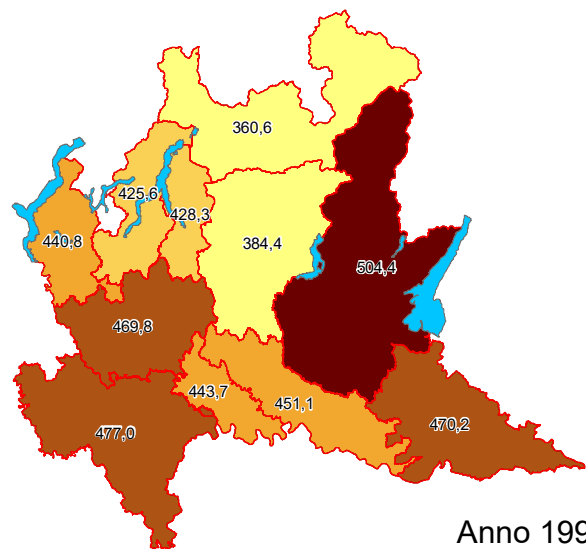

# PRODUZIONE PRO-CAPITE - Anno 2018

- DM 26 MAGGIO 2016 -

kg/ab\*anno

Anno 1998

# PRODUZIONE PRO-CAPITE - Anno 2018

- metodo precedente -

kg/ab\*anno

Anno 1998