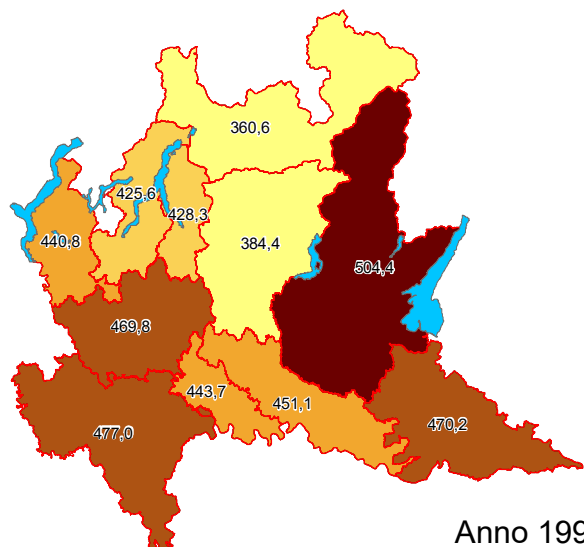

# PRODUZIONE PRO-CAPITE - Anno 2018

- DM 26 MAGGIO 2016 -

kg/ab\*anno

Anno 1998

# PRODUZIONE PRO-CAPITE - Anno 2018

- metodo precedente -

kg/ab\*anno

Anno 1998