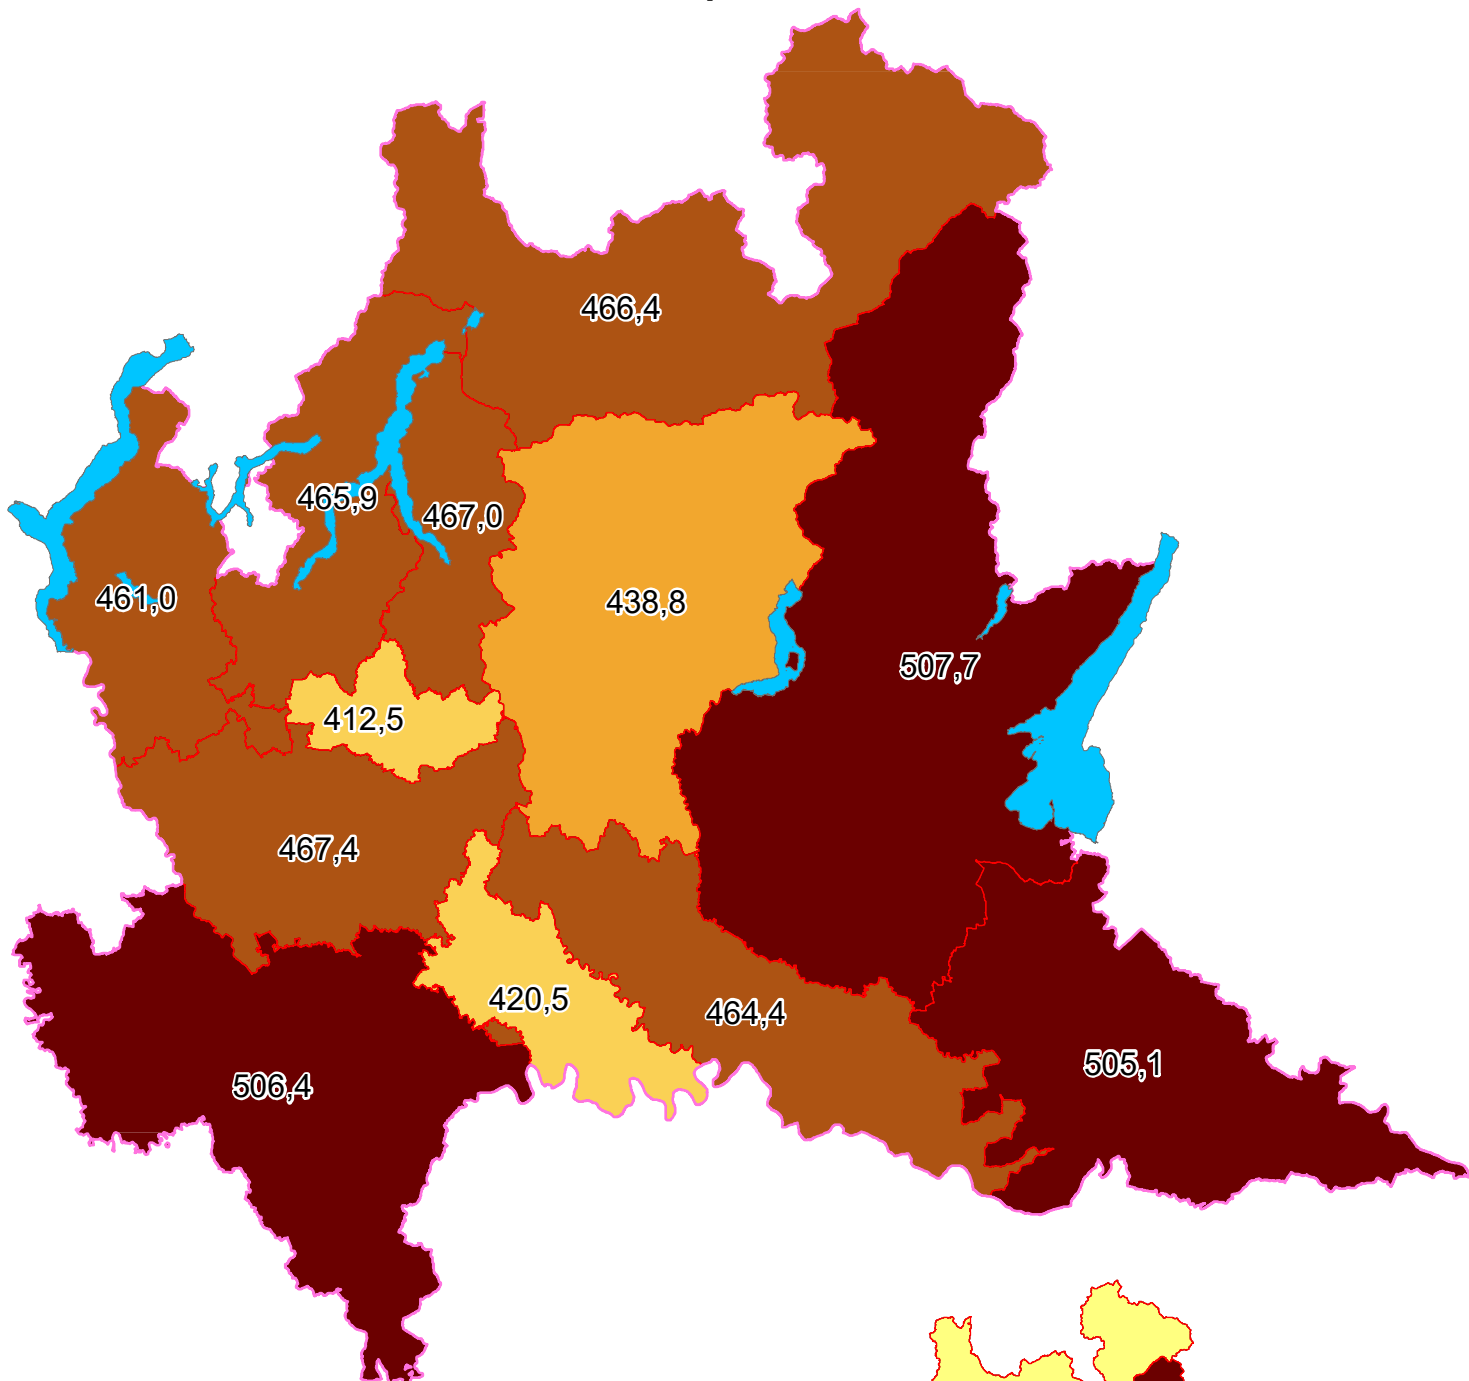

# PRODUZIONE PRO-CAPITE - Anno 2018

- DM 26 MAGGIO 2016 -

kg/ab\*anno

Anno 1998

# PRODUZIONE PRO-CAPITE - Anno 2018

- metodo precedente -

kg/ab\*anno

Anno 1998