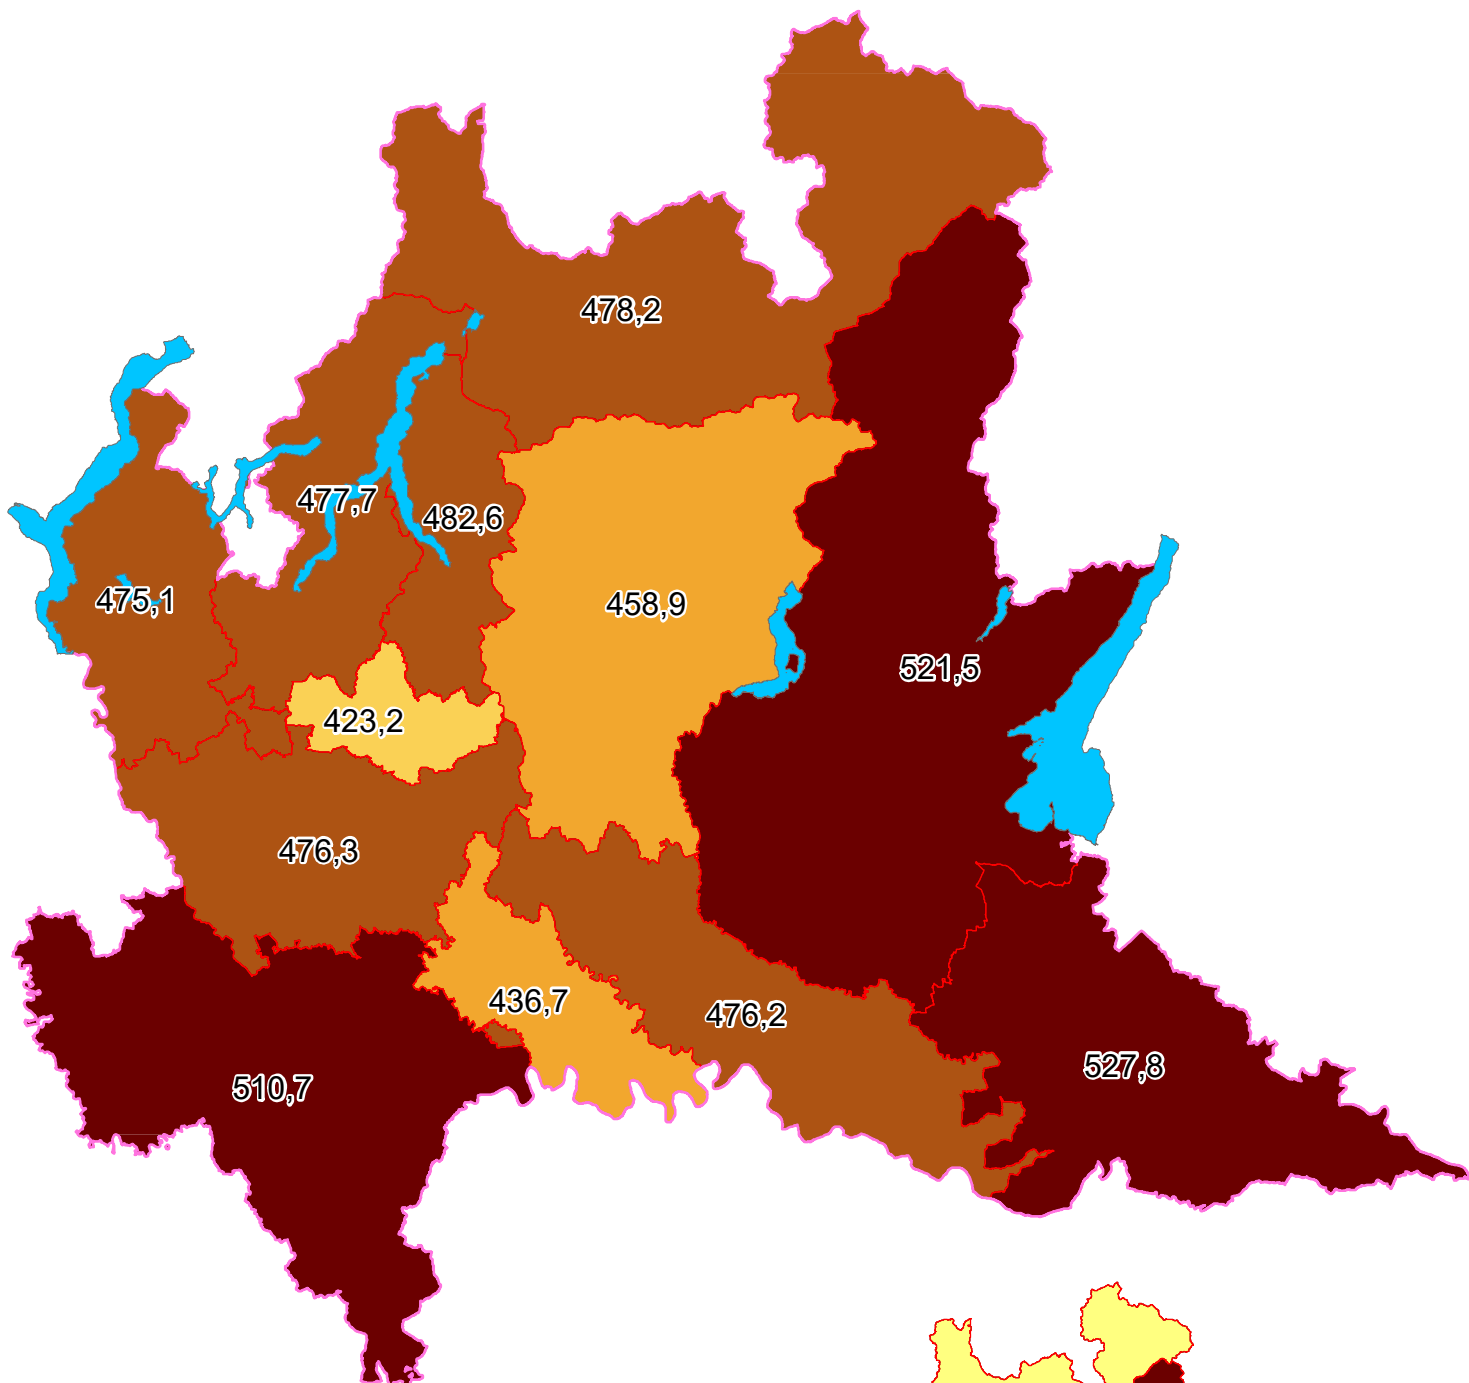

# PRODUZIONE PRO-CAPITE - Anno 2018

- DM 26 MAGGIO 2016 -

kg/ab\*anno

Anno 1998

# PRODUZIONE PRO-CAPITE - Anno 2018

- metodo precedente -

kg/ab\*anno

Anno 1998