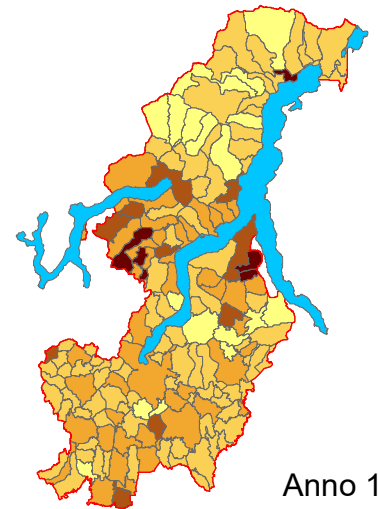

PRODUZIONE PRO-CAPITE - Anno 2019

- DM 26 MAGGIO 2016 -

Anno 2010

Anno 1998

kg/ab*anno

RIFIUTI URBANI - Provincia di Como 2019

PRODUZIONE PRO-CAPITE - Anno 2019

- metodo precedente -