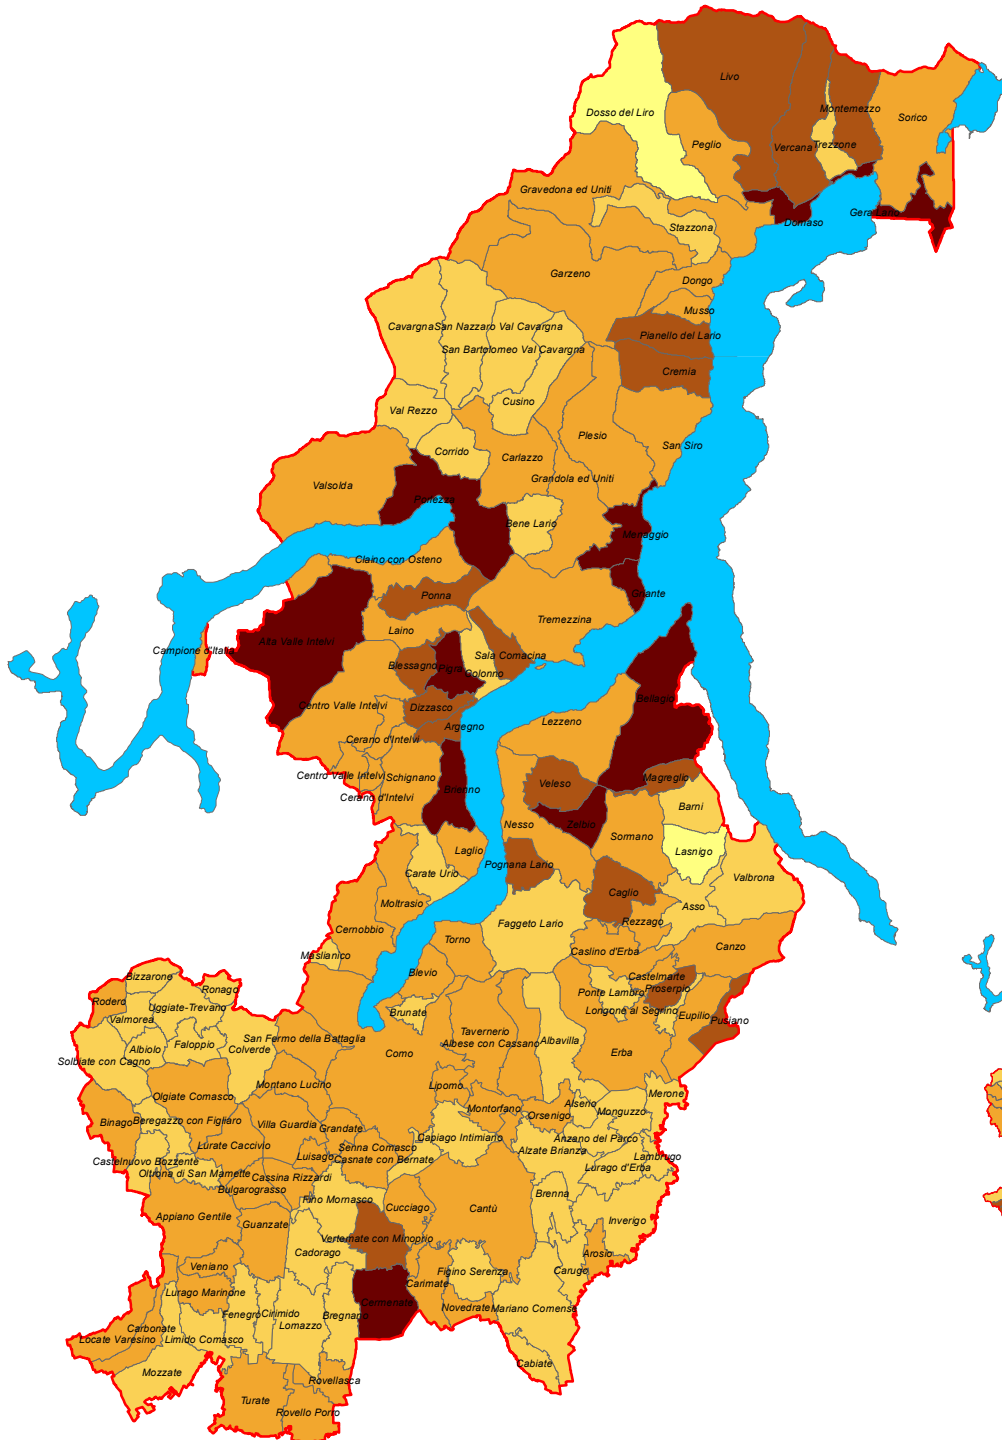

PRODUZIONE PRO-CAPITE - Anno 2019

- DM 26 MAGGIO 2016 -

Anno 2010

Anno 1998

kg/ab*anno

RIFIUTI URBANI - Provincia di Como 2019

PRODUZIONE PRO-CAPITE - Anno 2019

- metodo precedente -

Anno 2010

Anno 1998