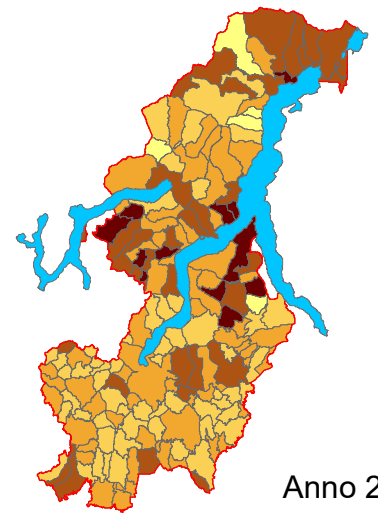

PRODUZIONE PRO-CAPITE - Anno 2019

- DM 26 MAGGIO 2016 -

Anno 2010

Anno 1998

kg/ab*anno

RIFIUTI URBANI - Provincia di Como 2019

PRODUZIONE PRO-CAPITE - Anno 2019

- metodo precedente -