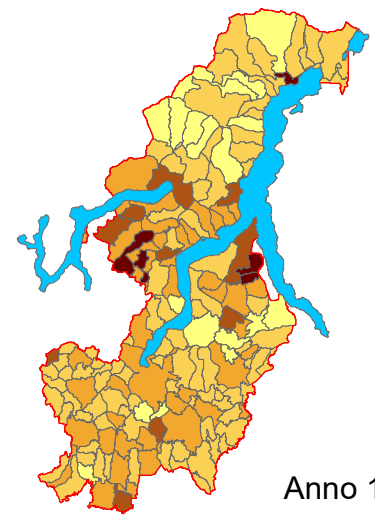

PRODUZIONE PRO-CAPITE - Anno 2019

- metodo precedente -

Anno 2010

Anno 1998