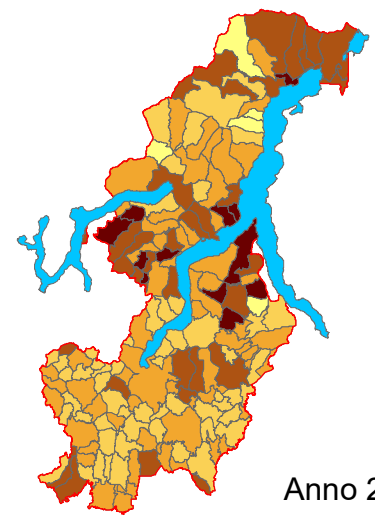

PRODUZIONE PRO-CAPITE - Anno 2019

- DM 26 MAGGIO 2016 -

Anno 2010

Anno 1998

kg/ab*anno

RIFIUTI URBANI - Provincia di Como 2019

PRODUZIONE PRO-CAPITE - Anno 2019

- metodo precedente -