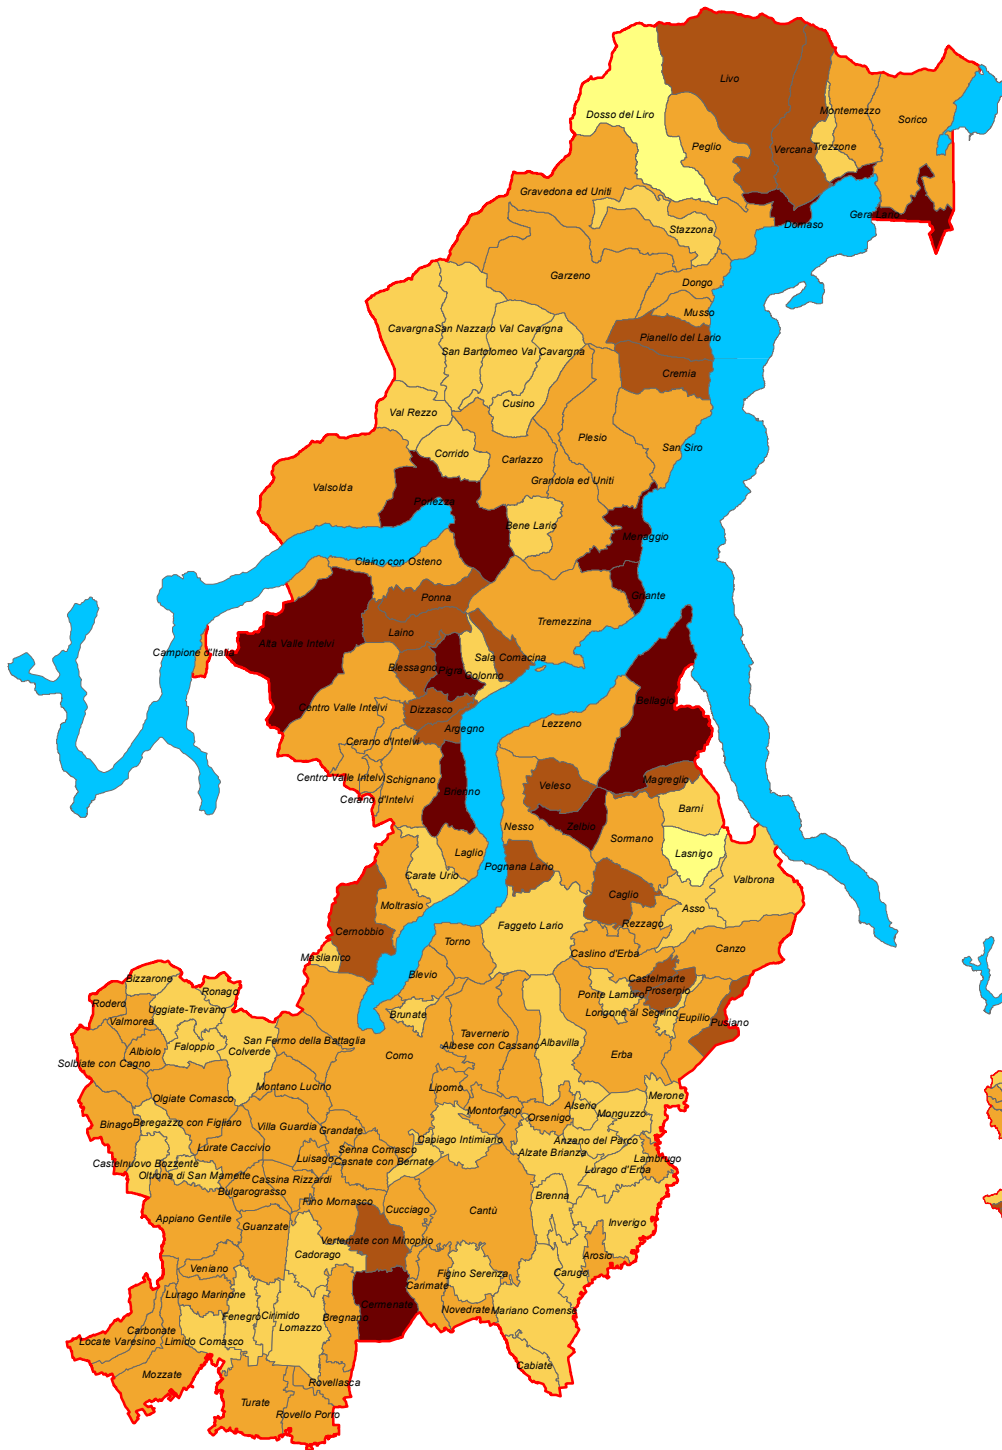

PRODUZIONE PRO-CAPITE - Anno 2019

- DM 26 MAGGIO 2016 -

Anno 2010

Anno 1998

kg/ab*anno

RIFIUTI URBANI - Provincia di Como 2019

PRODUZIONE PRO-CAPITE - Anno 2019

- metodo precedente -

Anno 2010

Anno 1998