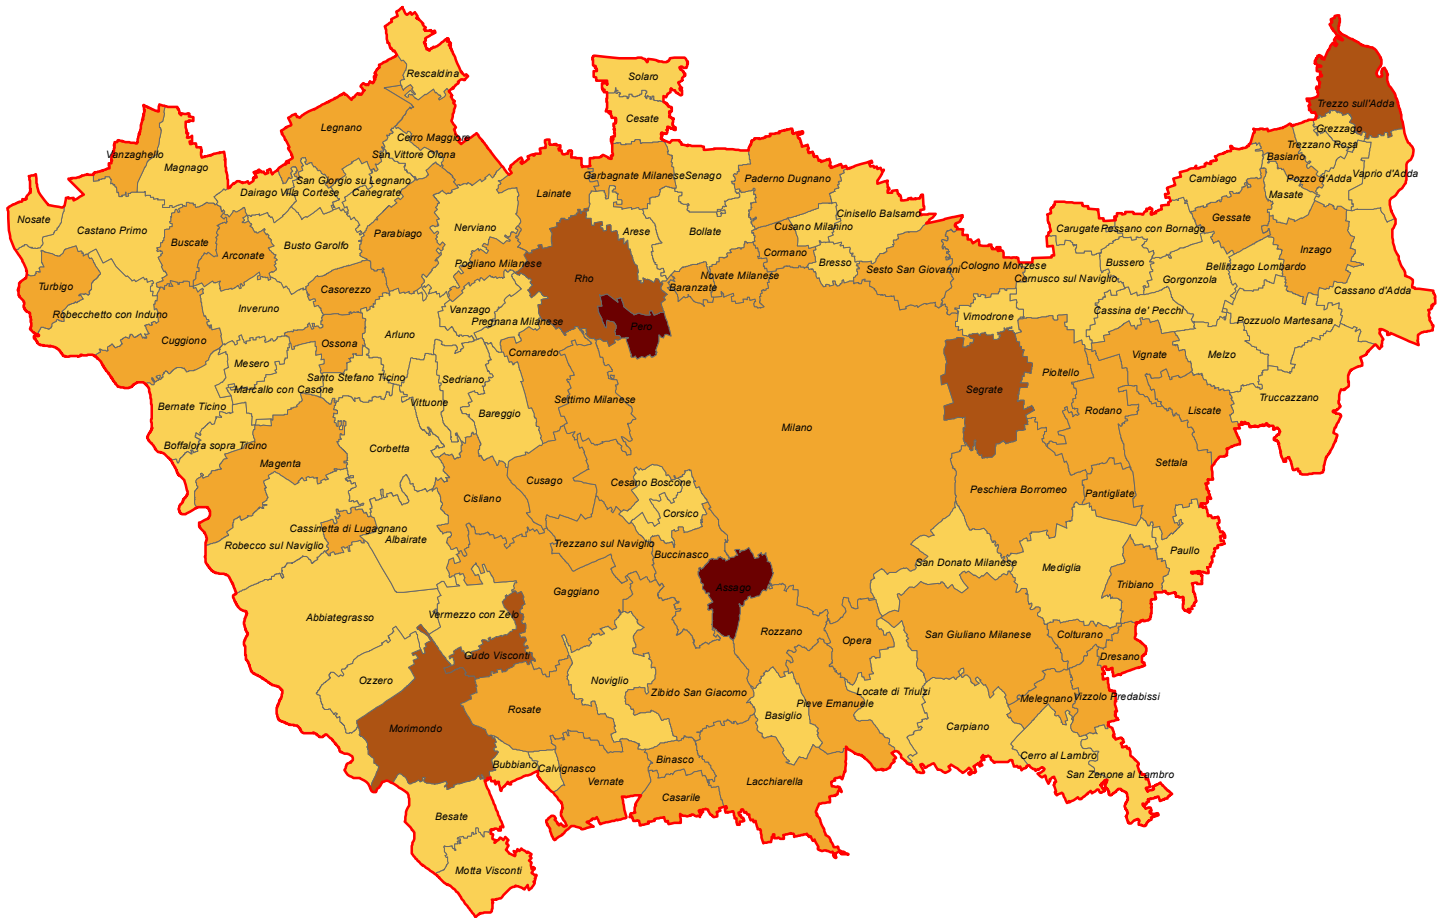

PRODUZIONE PRO-CAPITE - Anno 2019

- DM 26 MAGGIO 2016 -

Anno 2010

Anno 1998

kg/ab*anno

RIFIUTI URBANI - Provincia di Milano 2019

PRODUZIONE PRO-CAPITE - Anno 2019

- metodo precedente -

Anno 2010

Anno 1998

kg/ab*anno

RIFIUTI URBANI - Provincia di Milano 2019