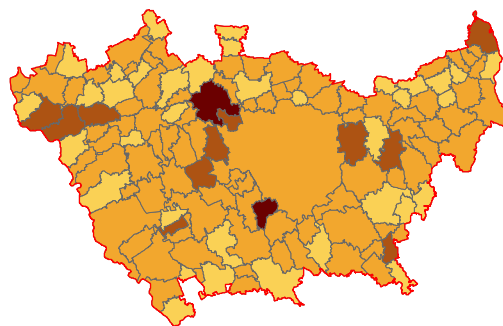

PRODUZIONE PRO-CAPITE - Anno 2019

- DM 26 MAGGIO 2016 -

Anno 2010

Anno 1998

kg/ab*anno

RIFIUTI URBANI - Provincia di Milano 2019

PRODUZIONE PRO-CAPITE - Anno 2019

- metodo precedente -

Anno 2010

Anno 1998

kg/ab*anno

RIFIUTI URBANI - Provincia di Milano 2019