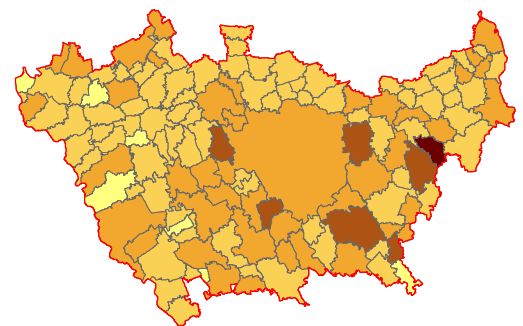

PRODUZIONE PRO-CAPITE - Anno 2019

- DM 26 MAGGIO 2016 -

Anno 2010

Anno 1998

kg/ab*anno

RIFIUTI URBANI - Provincia di Milano 2019

PRODUZIONE PRO-CAPITE - Anno 2019

- metodo precedente -

Anno 2010

Anno 1998

kg/ab*anno

RIFIUTI URBANI - Provincia di Milano 2019