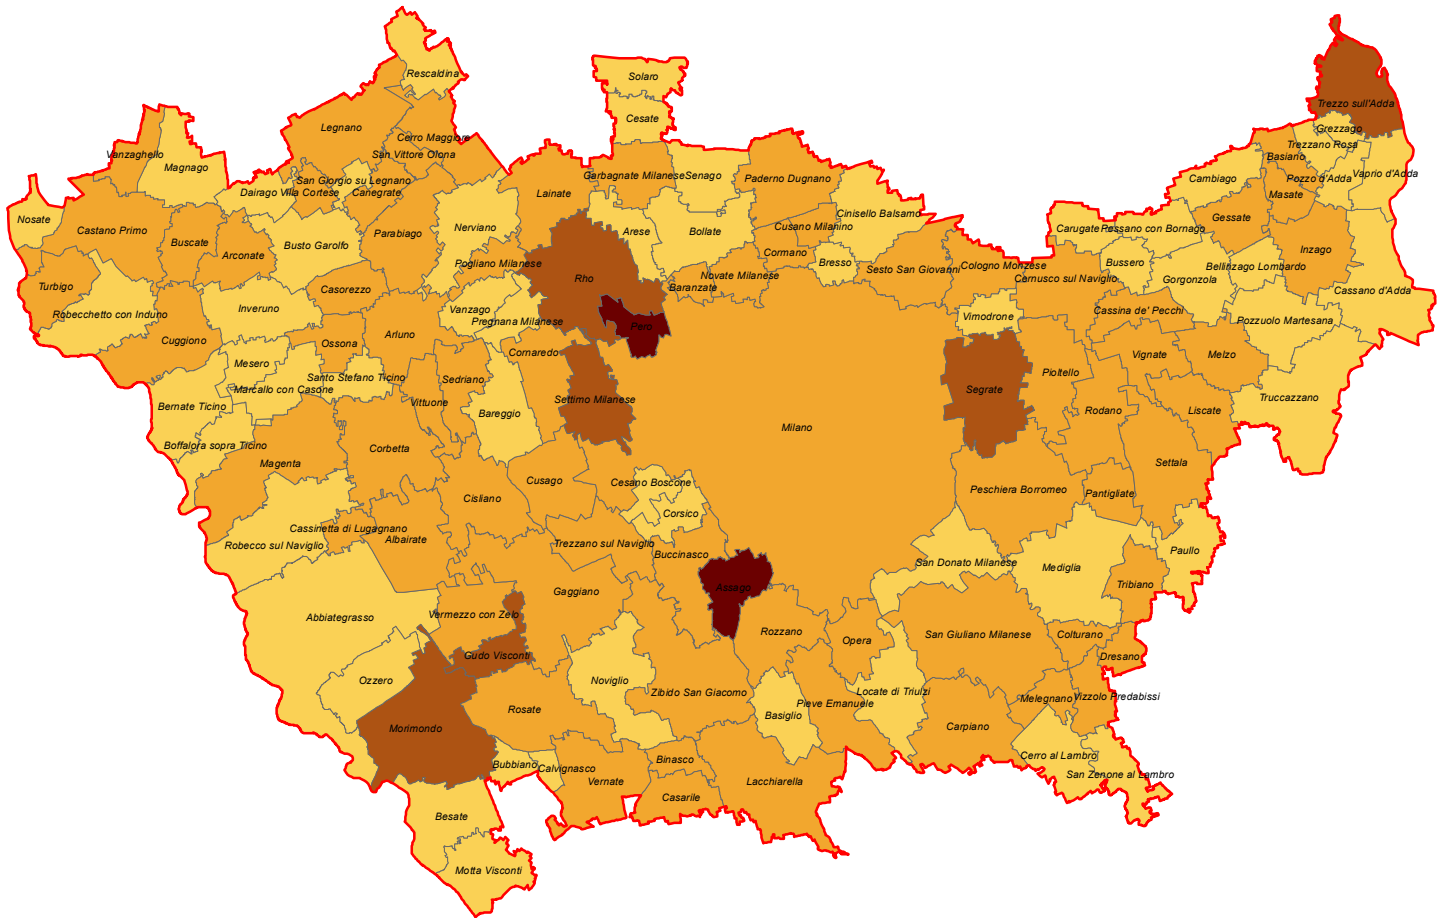

PRODUZIONE PRO-CAPITE - Anno 2019

- DM 26 MAGGIO 2016 -

Anno 2010

Anno 1998

kg/ab*anno

RIFIUTI URBANI - Provincia di Milano 2019

PRODUZIONE PRO-CAPITE - Anno 2019

- metodo precedente -

Anno 2010

Anno 1998

kg/ab*anno

RIFIUTI URBANI - Provincia di Milano 2019