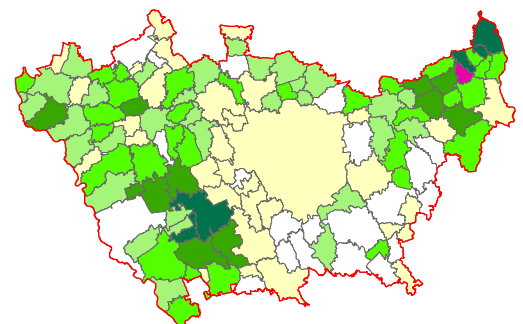

RACCOLTA DIFFERENZIATA - Anno 2019

- DM 26 MAGGIO 2016 -

percentuale

Anno 2010

Anno 1998

RIFIUTI URBANI - Provincia di Milano 2019

RACCOLTA DIFFERENZIATA - Anno 2019

- metodo precedente -

percentuale

Anno 2010

Anno 1998

RIFIUTI URBANI - Provincia di Milano 2019