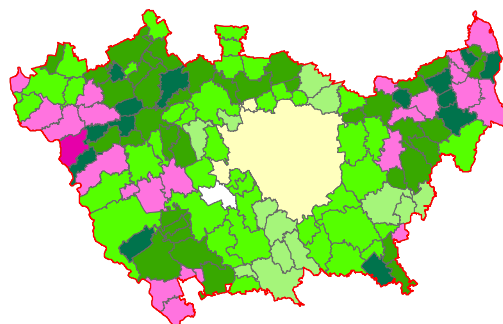

RACCOLTA DIFFERENZIATA - Anno 2019

- DM 26 MAGGIO 2016 -

percentuale

Anno 2010

Anno 1998

RIFIUTI URBANI - Provincia di Milano 2019

RACCOLTA DIFFERENZIATA - Anno 2019

- metodo precedente -

percentuale

Anno 2010

Anno 1998

RIFIUTI URBANI - Provincia di Milano 2019