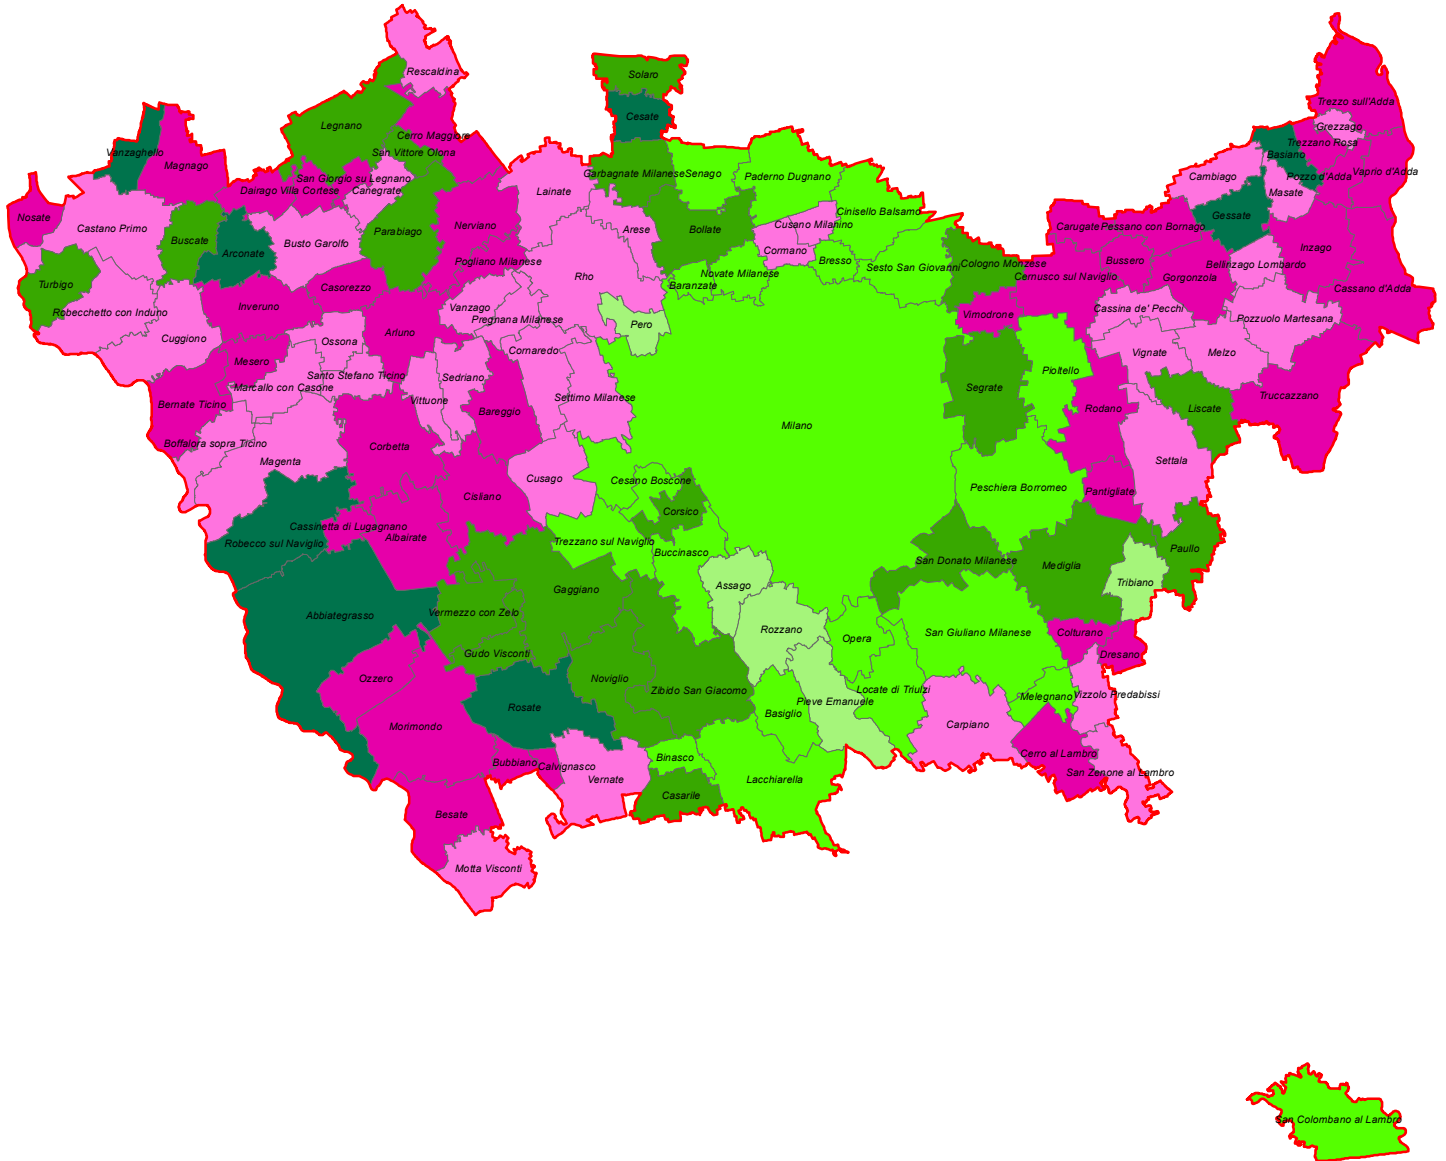

RACCOLTA DIFFERENZIATA - Anno 2019

- DM 26 MAGGIO 2016 -

percentuale

Anno 2010

Anno 1998

RIFIUTI URBANI - Provincia di Milano 2019

RACCOLTA DIFFERENZIATA - Anno 2019

- metodo precedente -

percentuale

Anno 2010

Anno 1998

RIFIUTI URBANI - Provincia di Milano 2019