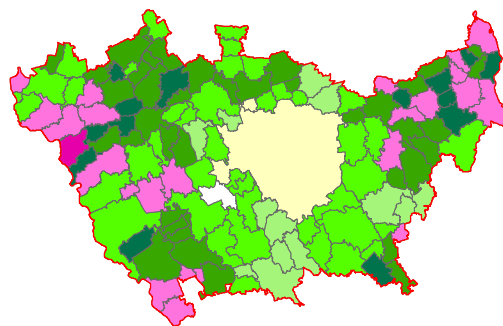

RACCOLTA DIFFERENZIATA - Anno 2019

- DM 26 MAGGIO 2016 -

percentuale

Anno 2010

Anno 1998

RIFIUTI URBANI - Provincia di Milano 2019

RACCOLTA DIFFERENZIATA - Anno 2019

- metodo precedente -

percentuale

Anno 2010

Anno 1998

RIFIUTI URBANI - Provincia di Milano 2019