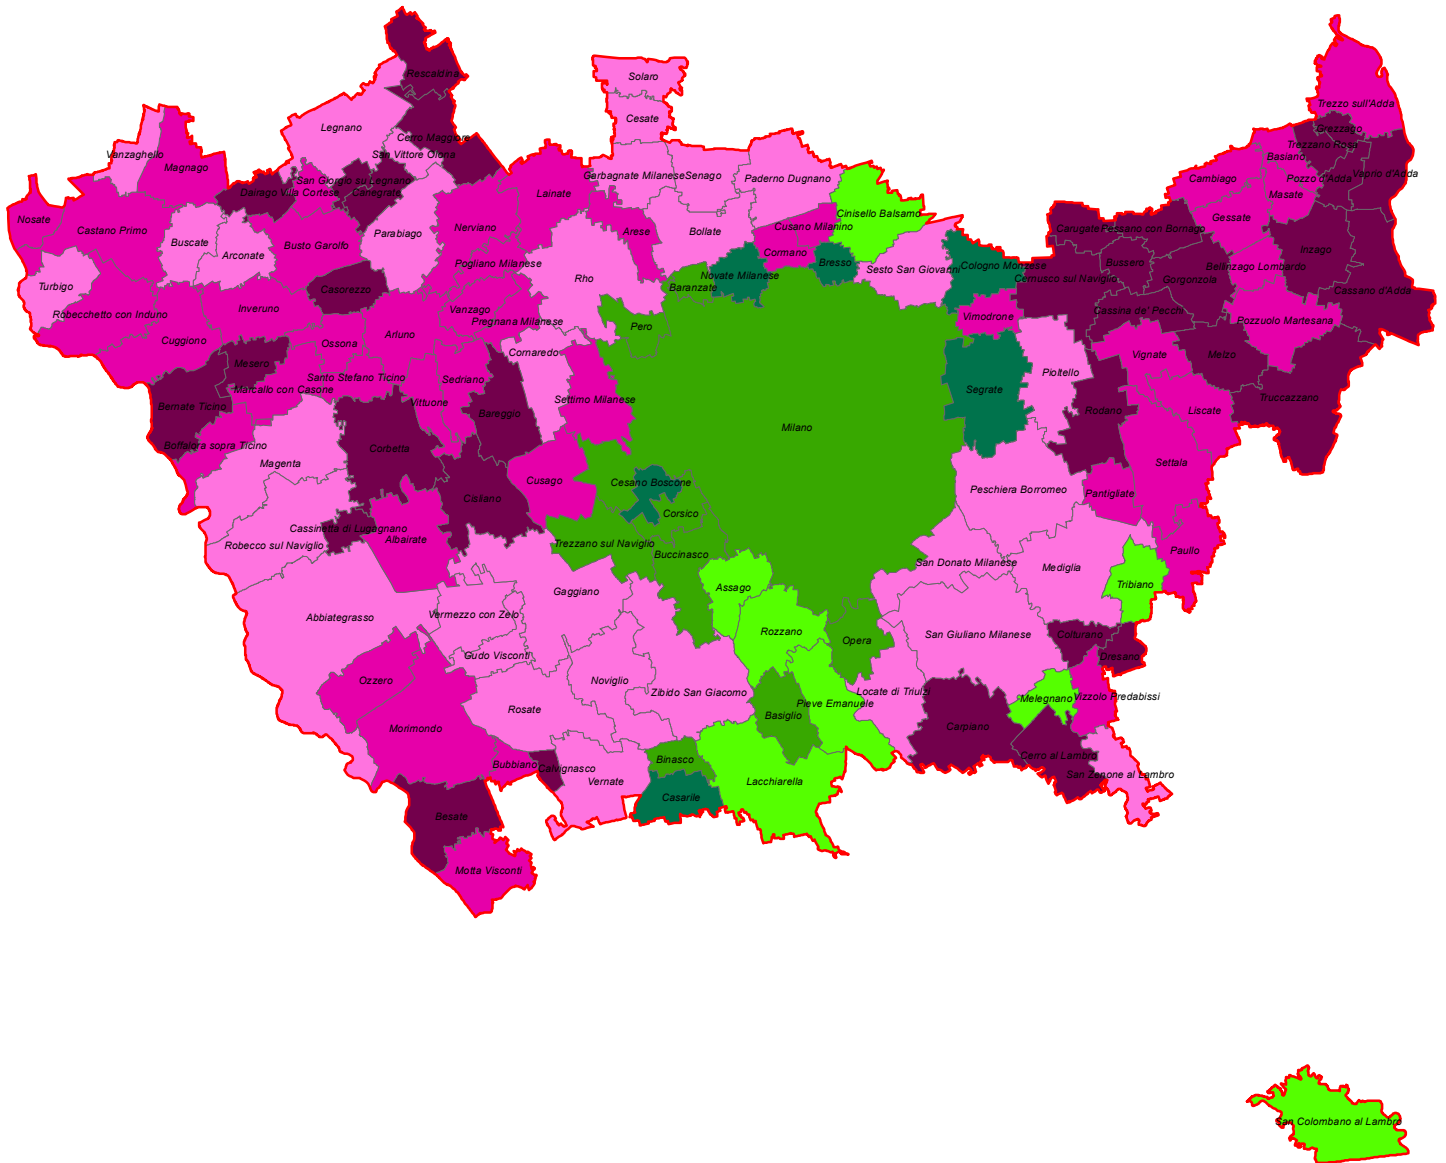

RACCOLTA DIFFERENZIATA - Anno 2019

- DM 26 MAGGIO 2016 -

percentuale

Anno 2010

Anno 1998

RIFIUTI URBANI - Provincia di Milano 2019

RACCOLTA DIFFERENZIATA - Anno 2019

- metodo precedente -

percentuale

Anno 2010

Anno 1998

RIFIUTI URBANI - Provincia di Milano 2019