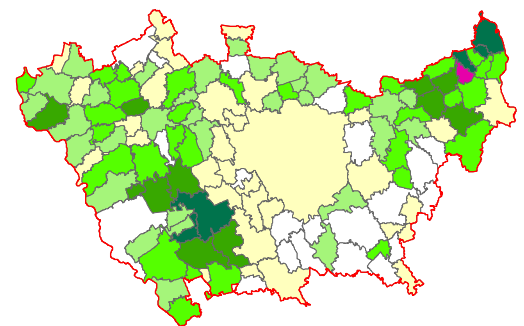

RACCOLTA DIFFERENZIATA - Anno 2019

- DM 26 MAGGIO 2016 -

percentuale

Anno 2010

Anno 1998

RIFIUTI URBANI - Provincia di Milano 2019

RACCOLTA DIFFERENZIATA - Anno 2019

- metodo precedente -

percentuale

Anno 2010

Anno 1998

RIFIUTI URBANI - Provincia di Milano 2019