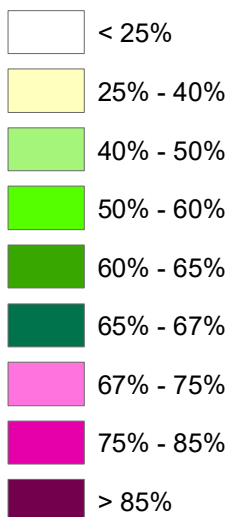

RACCOLTA DIFFERENZIATA - Anno 2019

- DM 26 MAGGIO 2016 -

percentuale

Anno 2010

Anno 1998

RIFIUTI URBANI - Provincia di Milano 2019

RACCOLTA DIFFERENZIATA - Anno 2019

- metodo precedente -

percentuale

Anno 2010

Anno 1998

RIFIUTI URBANI - Provincia di Milano 2019