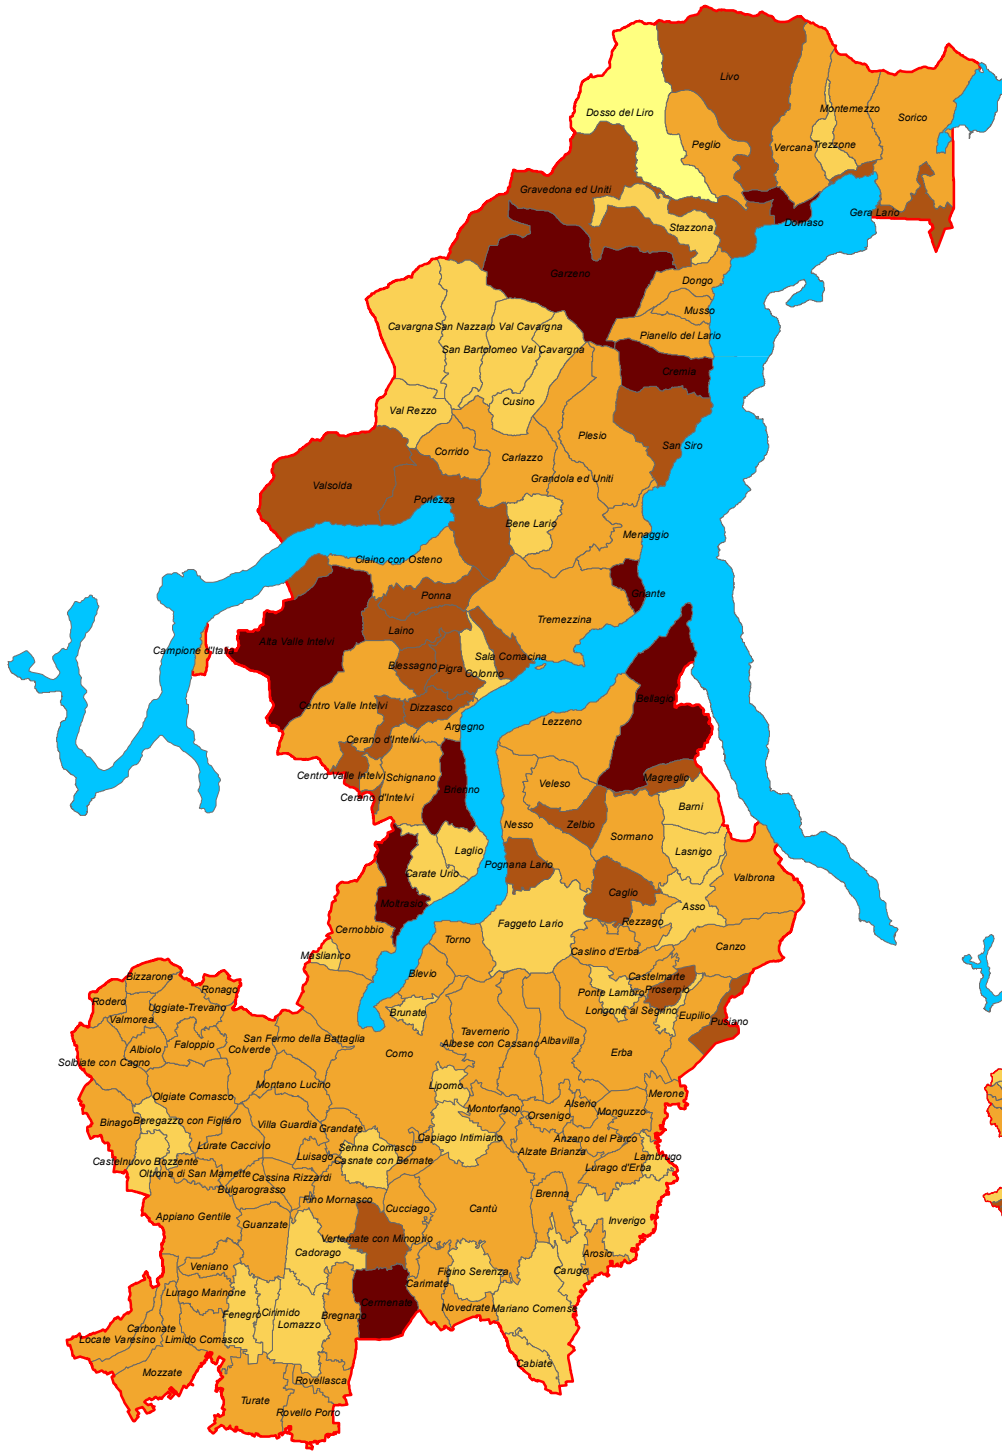

PRODUZIONE PRO-CAPITE - Anno 2020

- DM 26 MAGGIO 2016 -

Anno 2010

Anno 1998

PRODUZIONE PRO-CAPITE - Anno 2020

- metodo precedente -

Anno 2010

Anno 1998