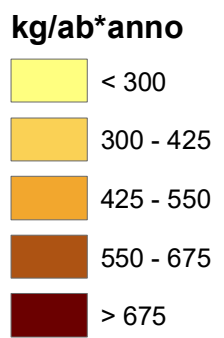

PRODUZIONE PRO-CAPITE - Anno 2020

- DM 26 MAGGIO 2016 -

Anno 2010

Anno 1998

PRODUZIONE PRO-CAPITE - Anno 2020

- metodo precedente -

Anno 2010

Anno 1998