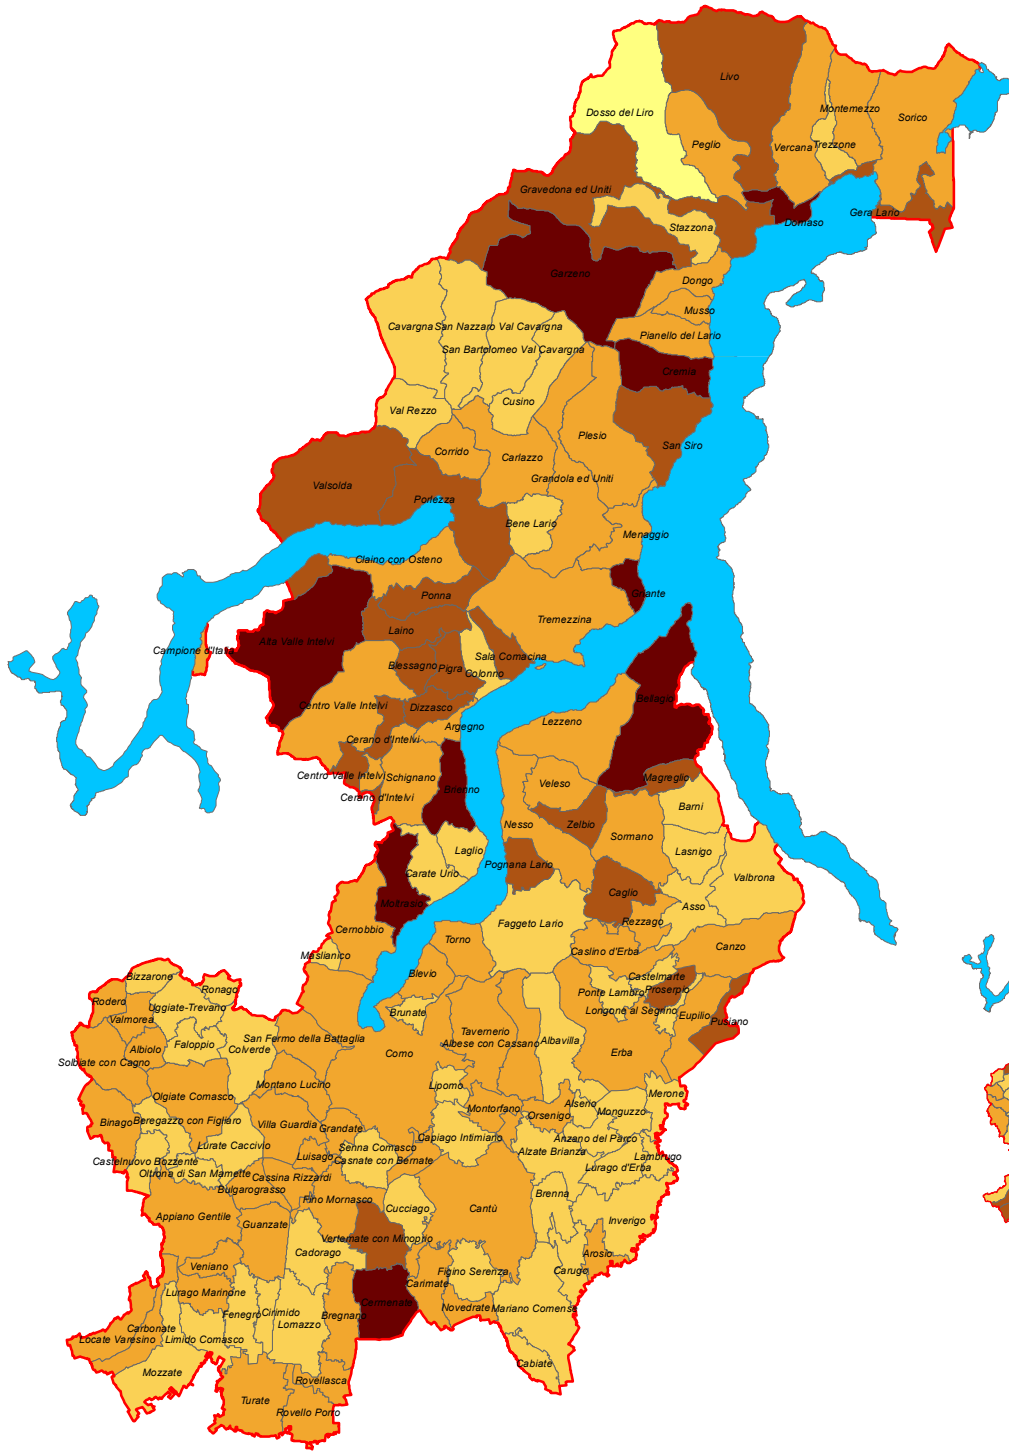

PRODUZIONE PRO-CAPITE - Anno 2020

- DM 26 MAGGIO 2016 -

Anno 2010

Anno 1998

PRODUZIONE PRO-CAPITE - Anno 2020

- metodo precedente -

Anno 2010

Anno 1998