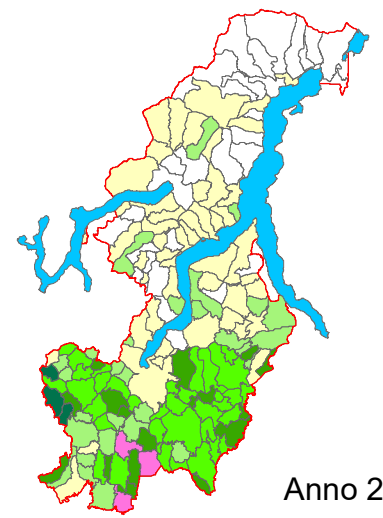

RACCOLTA DIFFERENZIATA - Anno 2020

- DM 26 MAGGIO 2016 -

percentuale

RIFIUTI URBANI - Provincia di Como 2020

RACCOLTA DIFFERENZIATA - Anno 2020

- metodo precedente -

Anno 2010

Anno 1998

percentuale

RIFIUTI URBANI - Provincia di Como 2020