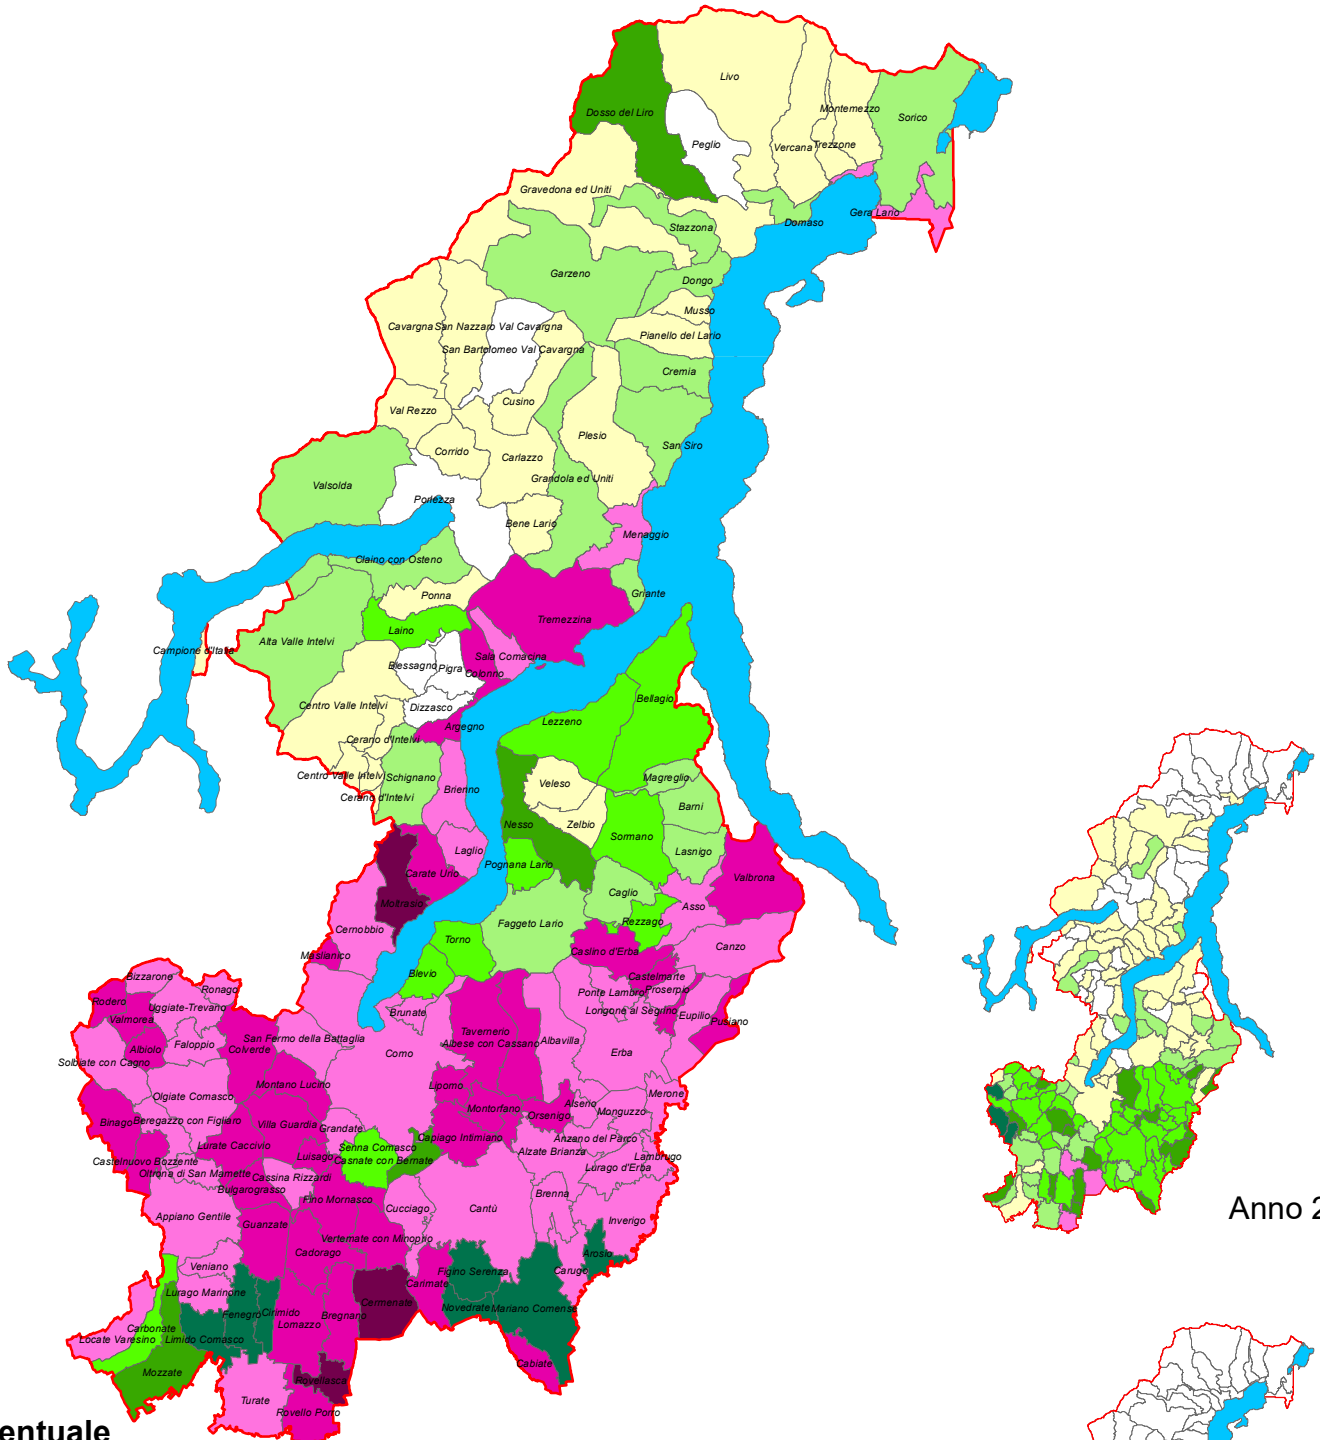

RACCOLTA DIFFERENZIATA - Anno 2020

- DM 26 MAGGIO 2016 -

percentuale

RIFIUTI URBANI - Provincia di Como 2020

RACCOLTA DIFFERENZIATA - Anno 2020

- metodo precedente -

Anno 2010

Anno 1998

percentuale

RIFIUTI URBANI - Provincia di Como 2020