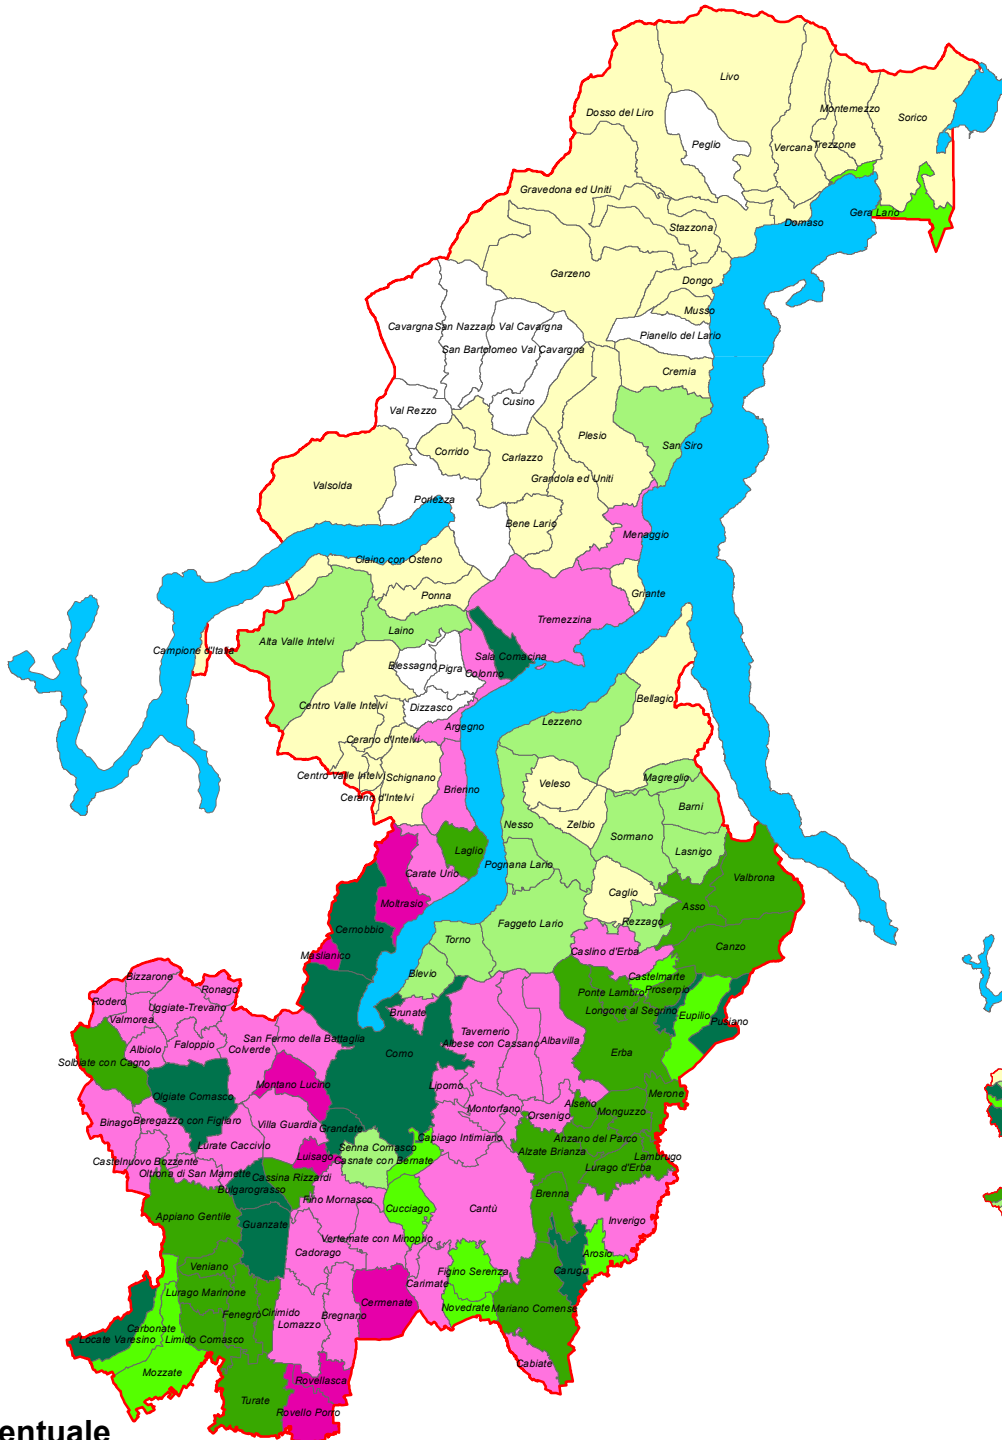

RACCOLTA DIFFERENZIATA - Anno 2020

- DM 26 MAGGIO 2016 -

percentuale

RIFIUTI URBANI - Provincia di Como 2020

RACCOLTA DIFFERENZIATA - Anno 2020

- metodo precedente -

Anno 2010

Anno 1998

percentuale

RIFIUTI URBANI - Provincia di Como 2020