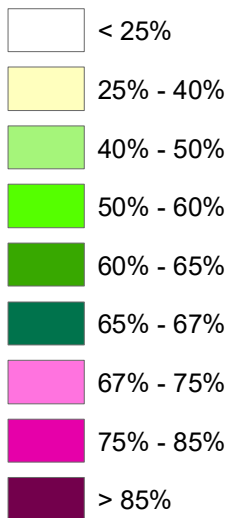

RACCOLTA DIFFERENZIATA - Anno 2020

- DM 26 MAGGIO 2016 -

percentuale

RIFIUTI URBANI - Provincia di Como 2020

RACCOLTA DIFFERENZIATA - Anno 2020

- metodo precedente -

Anno 2010

Anno 1998