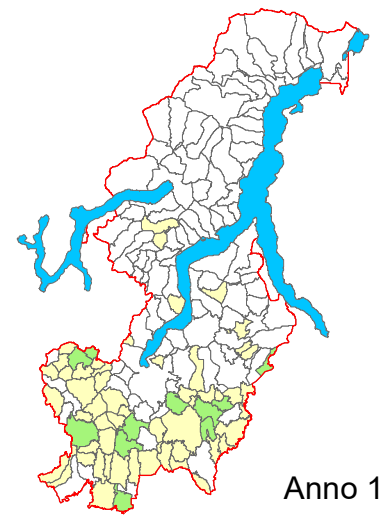

RACCOLTA DIFFERENZIATA - Anno 2020

- DM 26 MAGGIO 2016 -

percentuale

RIFIUTI URBANI - Provincia di Como 2020

RACCOLTA DIFFERENZIATA - Anno 2020

- metodo precedente -

Anno 2010

Anno 1998

percentuale

RIFIUTI URBANI - Provincia di Como 2020