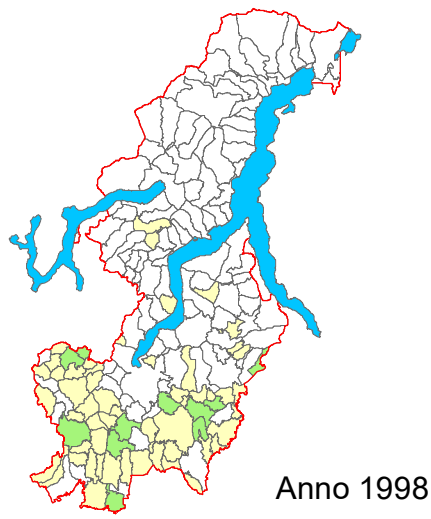

RACCOLTA DIFFERENZIATA - Anno 2020

- DM 26 MAGGIO 2016 -

percentuale

RIFIUTI URBANI - Provincia di Como 2020

RACCOLTA DIFFERENZIATA - Anno 2020

- metodo precedente -

Anno 2010

Anno 1998

percentuale

RIFIUTI URBANI - Provincia di Como 2020