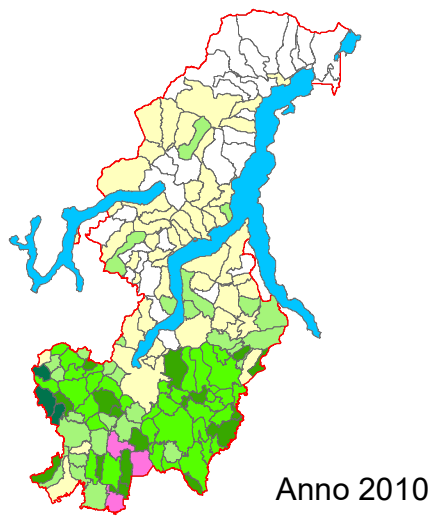

RACCOLTA DIFFERENZIATA - Anno 2020

- DM 26 MAGGIO 2016 -

percentuale

RIFIUTI URBANI - Provincia di Como 2020

RACCOLTA DIFFERENZIATA - Anno 2020

- metodo precedente -

Anno 2010

Anno 1998

percentuale

RIFIUTI URBANI - Provincia di Como 2020