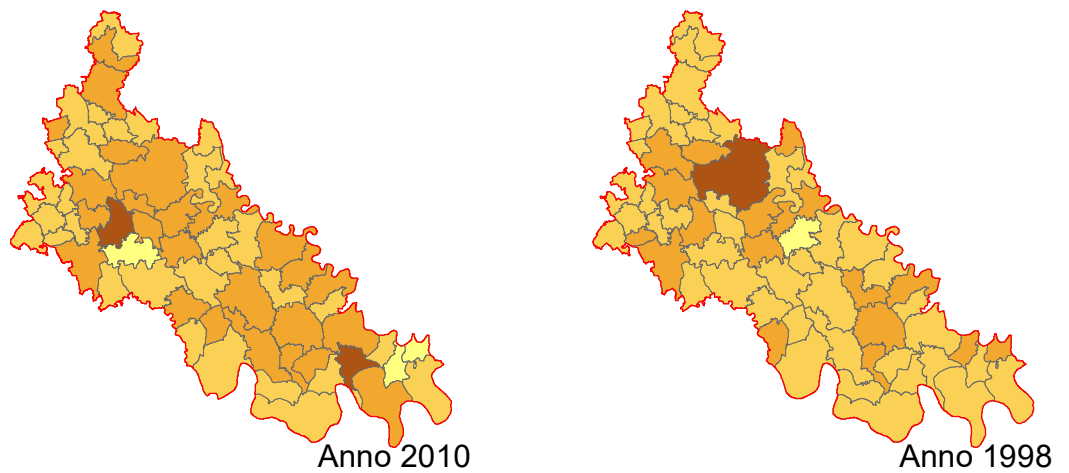

PRODUZIONE PRO-CAPITE - Anno 2020

- DM 26 MAGGIO 2016 -

kg/ab*anno

Anno 2010

Anno 1998

RIFIUTI URBANI - Provincia di Lodi 2020

PRODUZIONE PRO-CAPITE - Anno 2020

- metodo precedente -

kg/ab*anno

RIFIUTI URBANI - Provincia di Lodi 2020