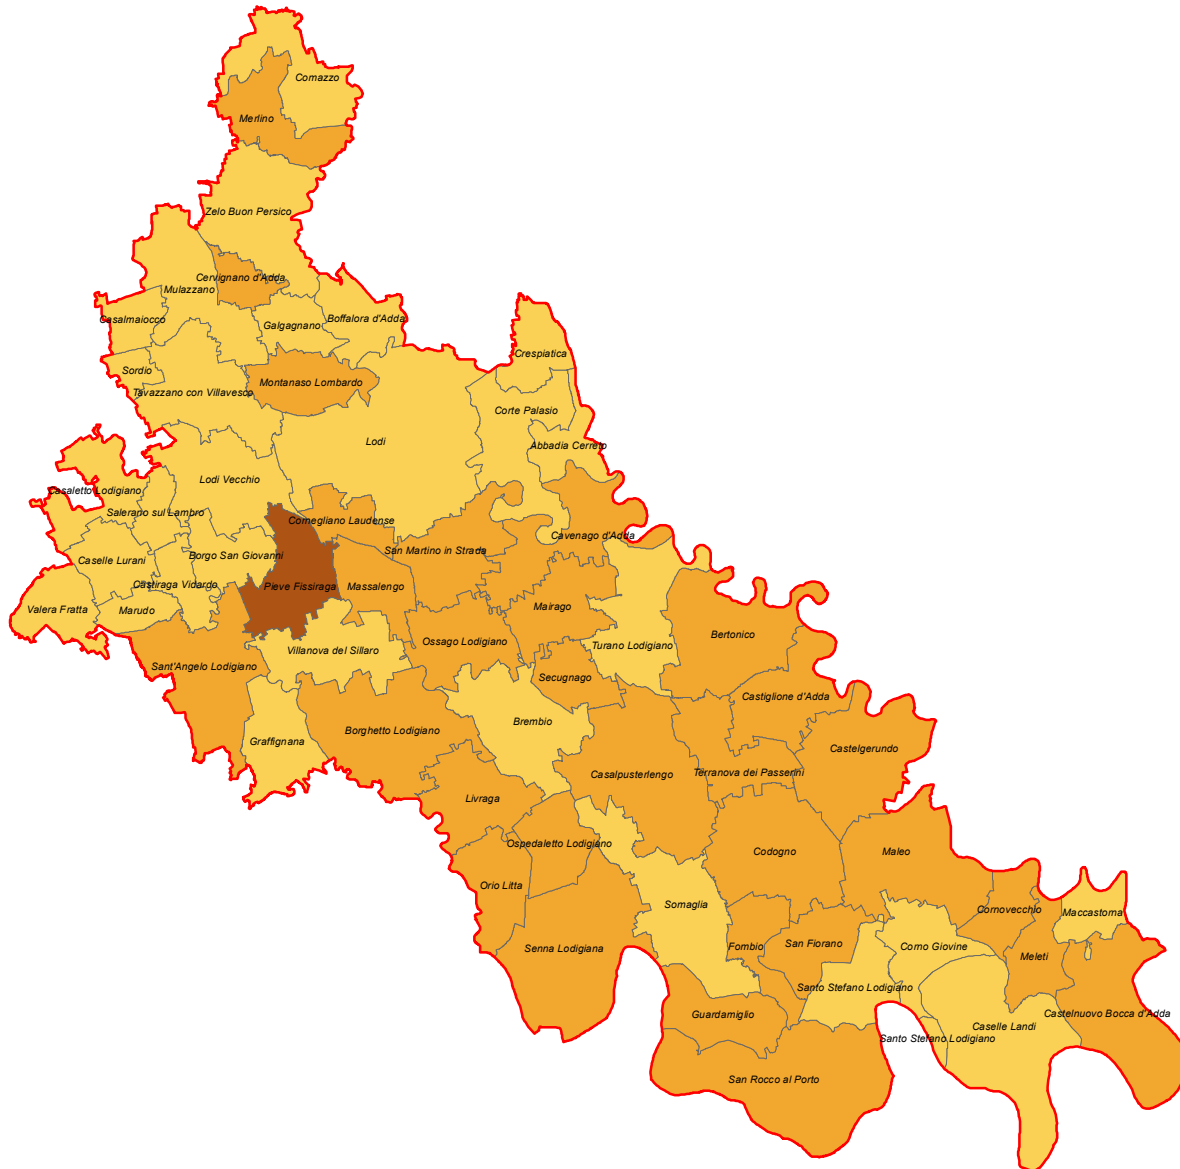

PRODUZIONE PRO-CAPITE - Anno 2020

- DM 26 MAGGIO 2016 -

kg/ab*anno

Anno 2010

Anno 1998

RIFIUTI URBANI - Provincia di Lodi 2020

PRODUZIONE PRO-CAPITE - Anno 2020

- metodo precedente -

kg/ab*anno

RIFIUTI URBANI - Provincia di Lodi 2020