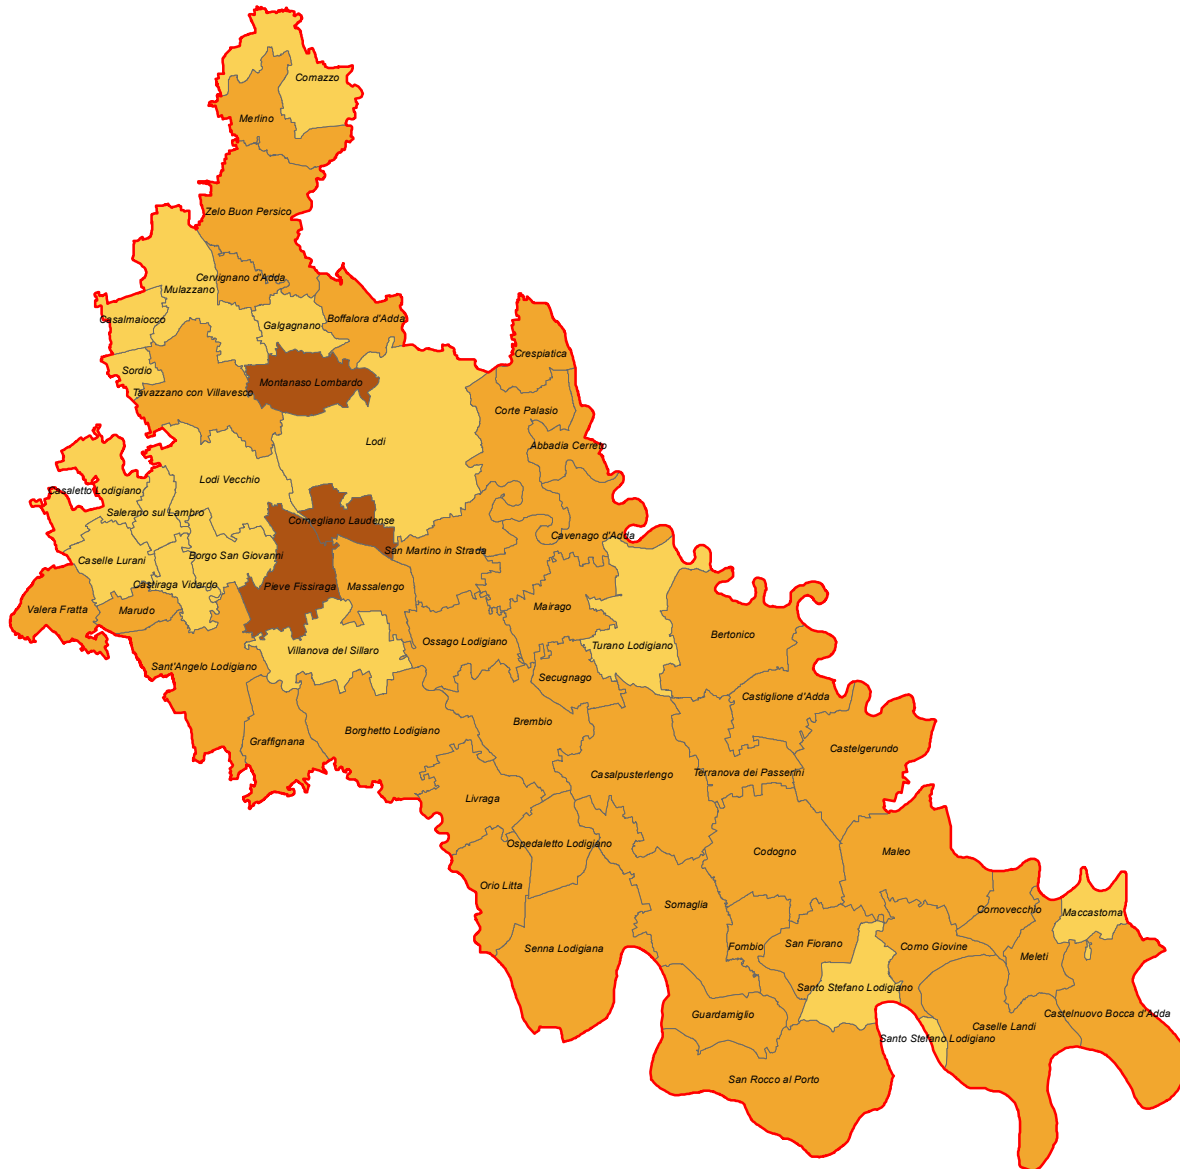

PRODUZIONE PRO-CAPITE - Anno 2020

- DM 26 MAGGIO 2016 -

kg/ab*anno

Anno 2010

Anno 1998

RIFIUTI URBANI - Provincia di Lodi 2020

PRODUZIONE PRO-CAPITE - Anno 2020

- metodo precedente -

kg/ab*anno

RIFIUTI URBANI - Provincia di Lodi 2020