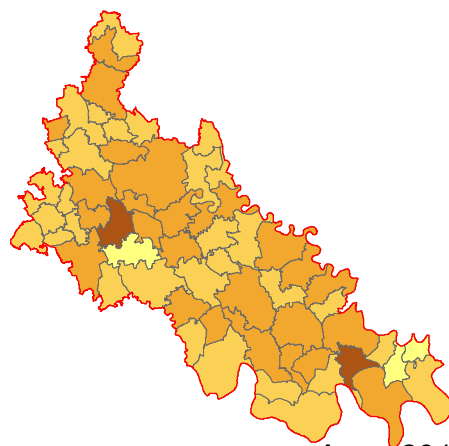

PRODUZIONE PRO-CAPITE - Anno 2020

- DM 26 MAGGIO 2016 -

kg/ab*anno

Anno 2010

Anno 1998

RIFIUTI URBANI - Provincia di Lodi 2020

PRODUZIONE PRO-CAPITE - Anno 2020

- metodo precedente -

kg/ab*anno

RIFIUTI URBANI - Provincia di Lodi 2020