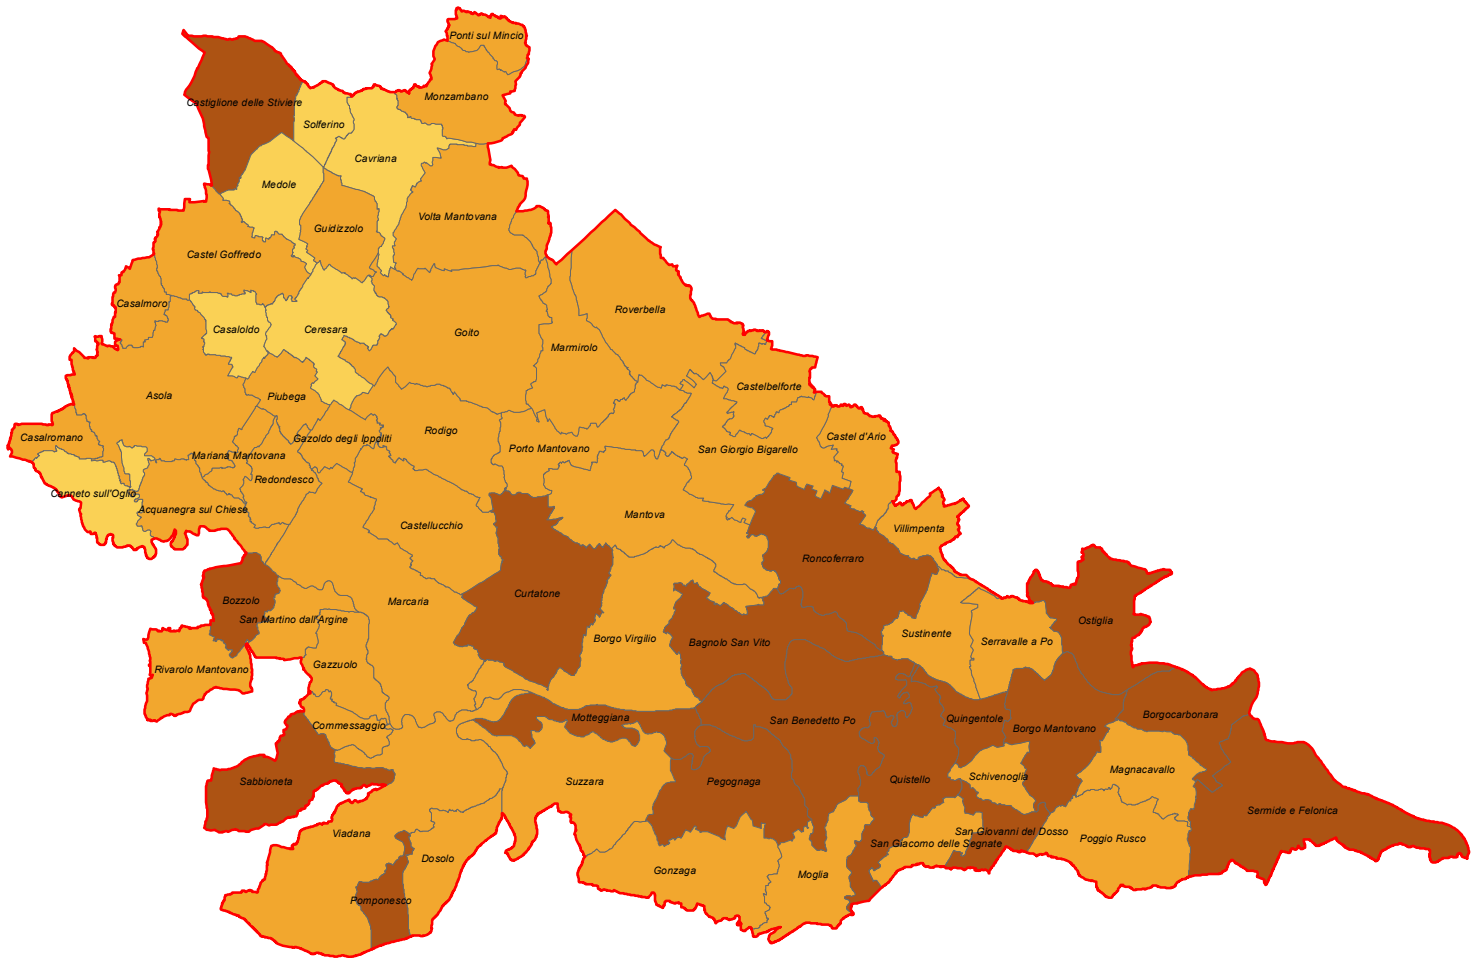

PRODUZIONE PRO-CAPITE - Anno 2020

- metodo precedente -

kg/ab*anno

Anno 2010

Anno 1998

RIFIUTI URBANI - Provincia di Mantova 2020