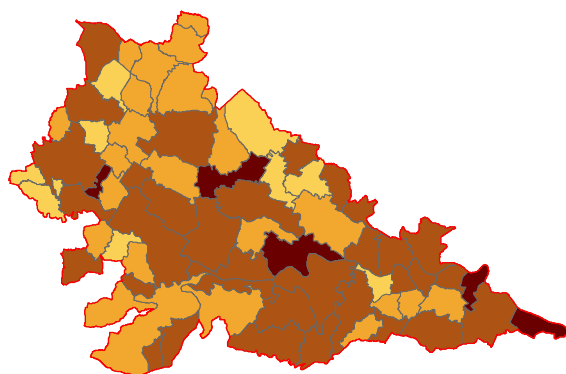

PRODUZIONE PRO-CAPITE - Anno 2020

- metodo precedente -

kg/ab*anno

Anno 2010

Anno 1998

RIFIUTI URBANI - Provincia di Mantova 2020