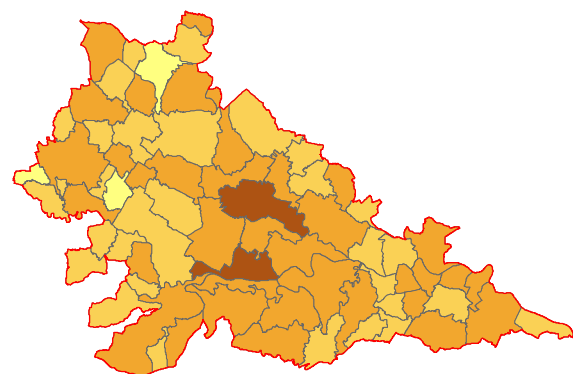

PRODUZIONE PRO-CAPITE - Anno 2020

- metodo precedente -

kg/ab*anno

Anno 2010

Anno 1998

RIFIUTI URBANI - Provincia di Mantova 2020