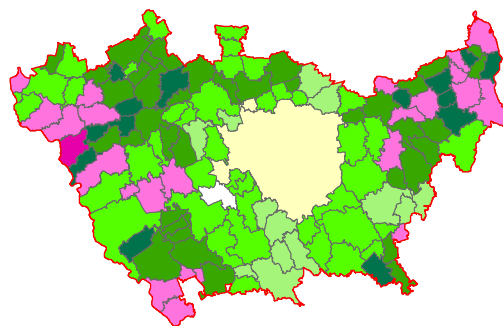

RACCOLTA DIFFERENZIATA - Anno 2020

- DM 26 MAGGIO 2016 -

percentuale

Anno 2010

Anno 1998

RIFIUTI URBANI - Provincia di Milano 2020

RACCOLTA DIFFERENZIATA - Anno 2020

- metodo precedente -

percentuale

Anno 2010

Anno 1998

RIFIUTI URBANI - Provincia di Milano 2020