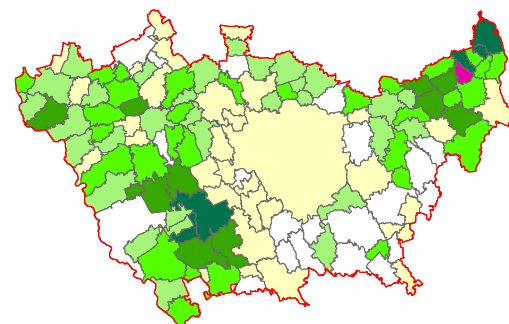

RACCOLTA DIFFERENZIATA - Anno 2020

- DM 26 MAGGIO 2016 -

percentuale

Anno 2010

Anno 1998

RIFIUTI URBANI - Provincia di Milano 2020

RACCOLTA DIFFERENZIATA - Anno 2020

- metodo precedente -

percentuale

Anno 2010

Anno 1998

RIFIUTI URBANI - Provincia di Milano 2020