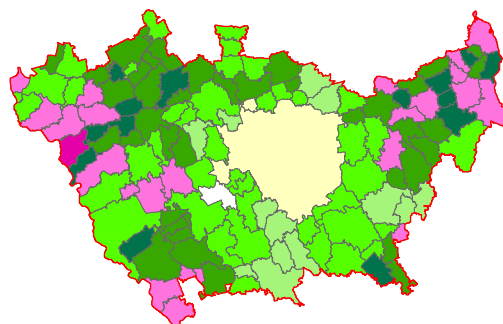

RACCOLTA DIFFERENZIATA - Anno 2020

- DM 26 MAGGIO 2016 -

percentuale

Anno 2010

Anno 1998

RIFIUTI URBANI - Provincia di Milano 2020

RACCOLTA DIFFERENZIATA - Anno 2020

- metodo precedente -

percentuale

Anno 2010

Anno 1998

RIFIUTI URBANI - Provincia di Milano 2020