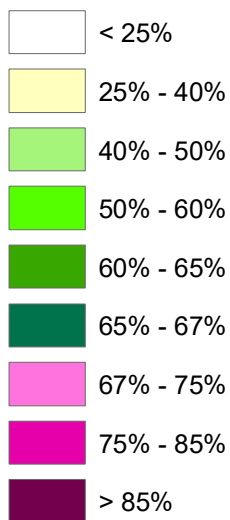

RACCOLTA DIFFERENZIATA - Anno 2020

- DM 26 MAGGIO 2016 -

percentuale

Anno 2010

Anno 1998

RIFIUTI URBANI - Provincia di Milano 2020

RACCOLTA DIFFERENZIATA - Anno 2020

- metodo precedente -

percentuale

Anno 2010

Anno 1998

RIFIUTI URBANI - Provincia di Milano 2020