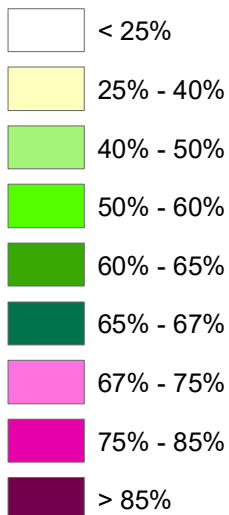

RACCOLTA DIFFERENZIATA - Anno 2020

- DM 26 MAGGIO 2016 -

percentuale

Anno 2010

Anno 1998

RIFIUTI URBANI - Provincia di Milano 2020

RACCOLTA DIFFERENZIATA - Anno 2020

- metodo precedente -

percentuale

Anno 2010

Anno 1998

RIFIUTI URBANI - Provincia di Milano 2020