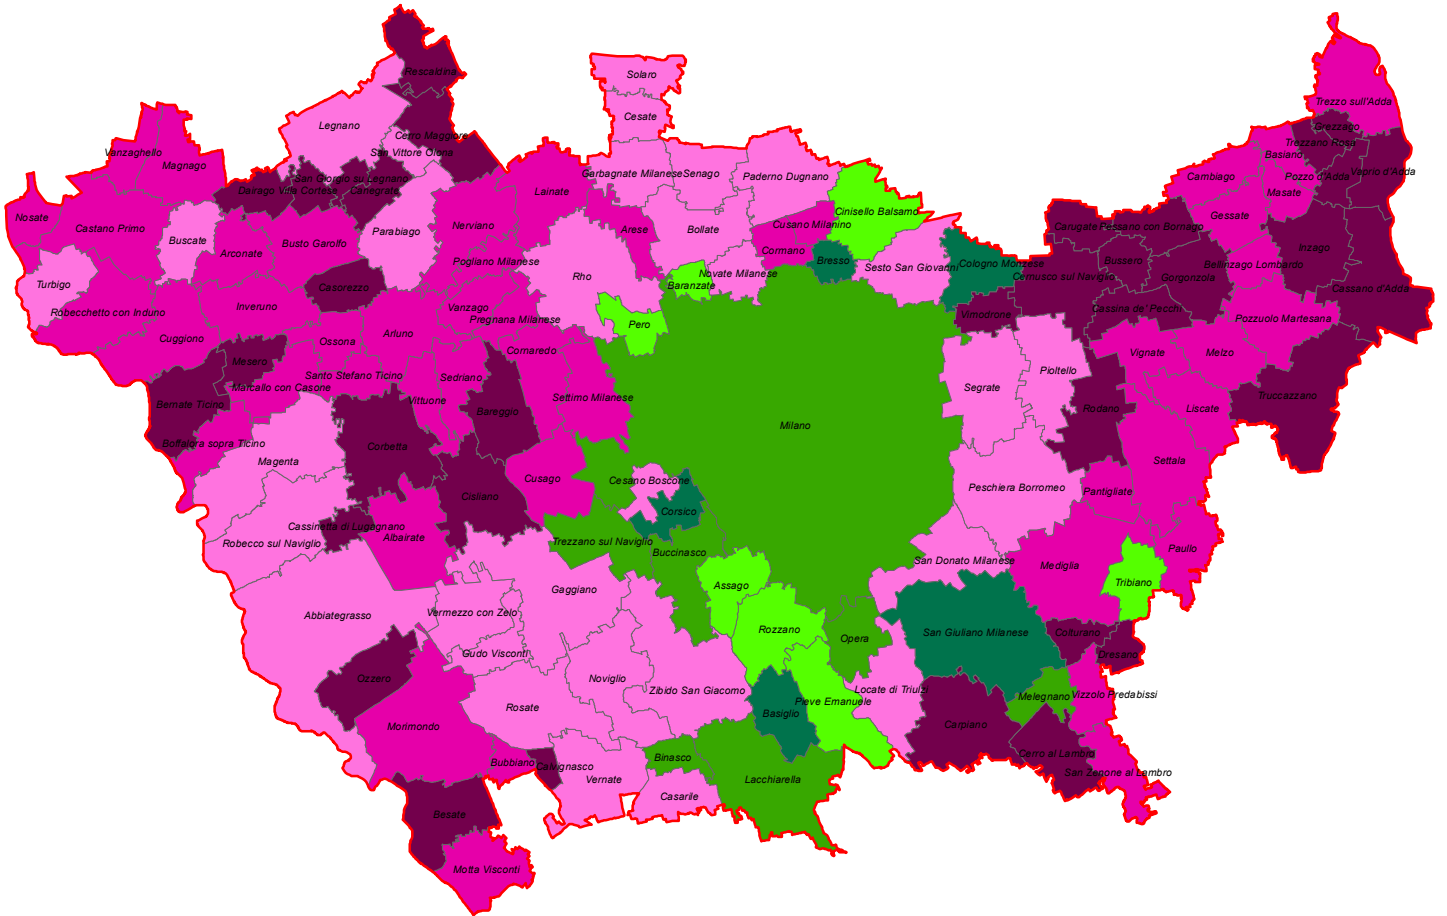

RACCOLTA DIFFERENZIATA - Anno 2020

- DM 26 MAGGIO 2016 -

percentuale

Anno 2010

Anno 1998

RIFIUTI URBANI - Provincia di Milano 2020

RACCOLTA DIFFERENZIATA - Anno 2020

- metodo precedente -

percentuale

Anno 2010

Anno 1998

RIFIUTI URBANI - Provincia di Milano 2020