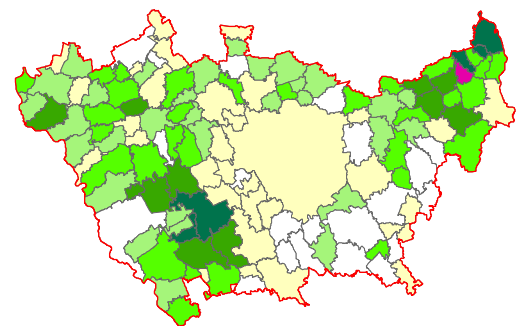

RACCOLTA DIFFERENZIATA - Anno 2020

- DM 26 MAGGIO 2016 -

percentuale

Anno 2010

Anno 1998

RIFIUTI URBANI - Provincia di Milano 2020

RACCOLTA DIFFERENZIATA - Anno 2020

- metodo precedente -

percentuale

Anno 2010

Anno 1998

RIFIUTI URBANI - Provincia di Milano 2020