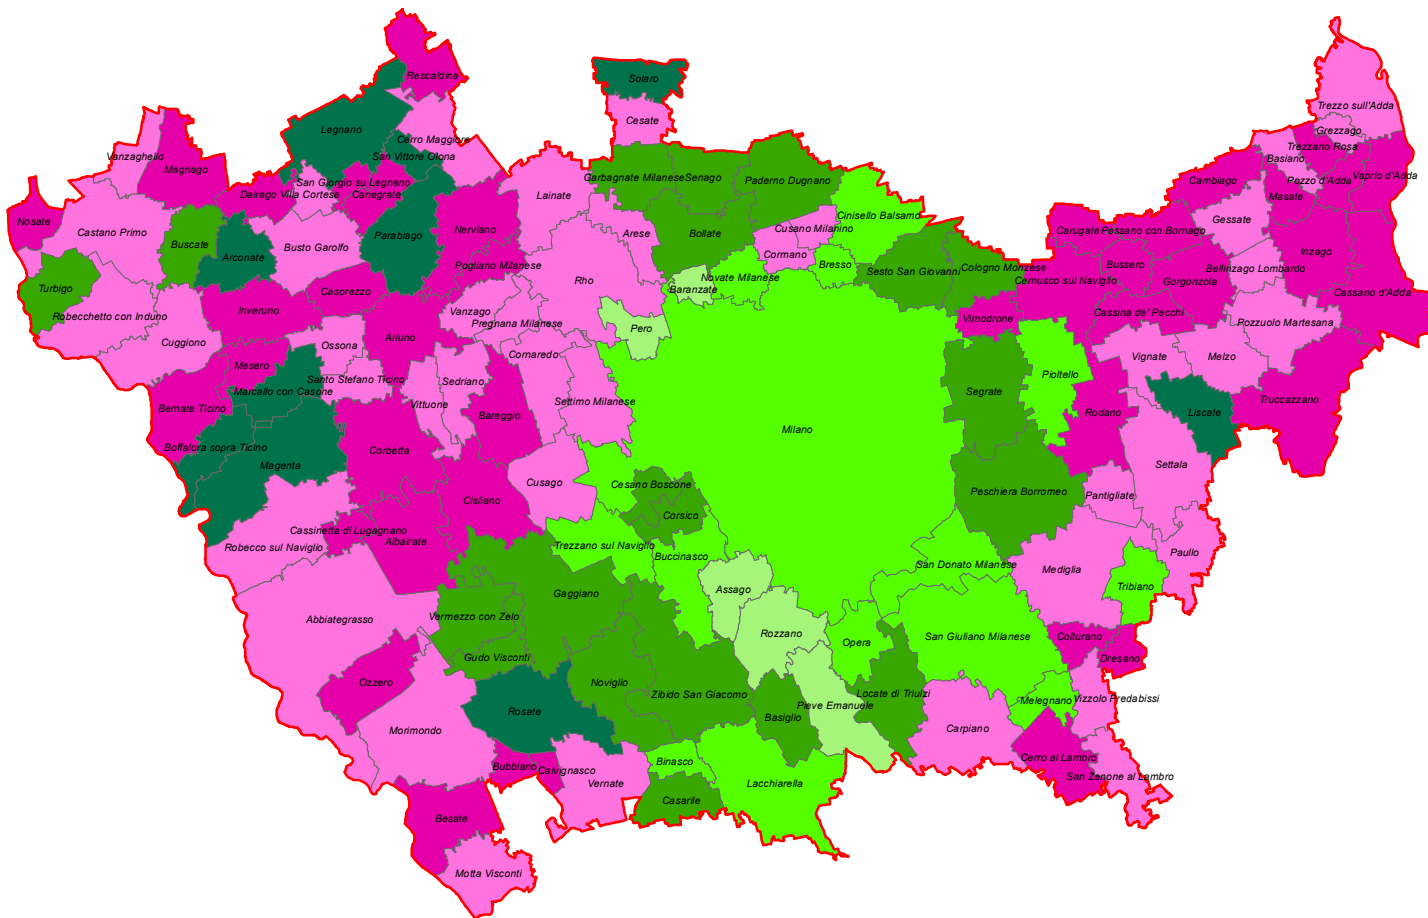

RACCOLTA DIFFERENZIATA - Anno 2020

- DM 26 MAGGIO 2016 -

percentuale

Anno 2010

Anno 1998

RIFIUTI URBANI - Provincia di Milano 2020

RACCOLTA DIFFERENZIATA - Anno 2020

- metodo precedente -

percentuale

Anno 2010

Anno 1998

RIFIUTI URBANI - Provincia di Milano 2020