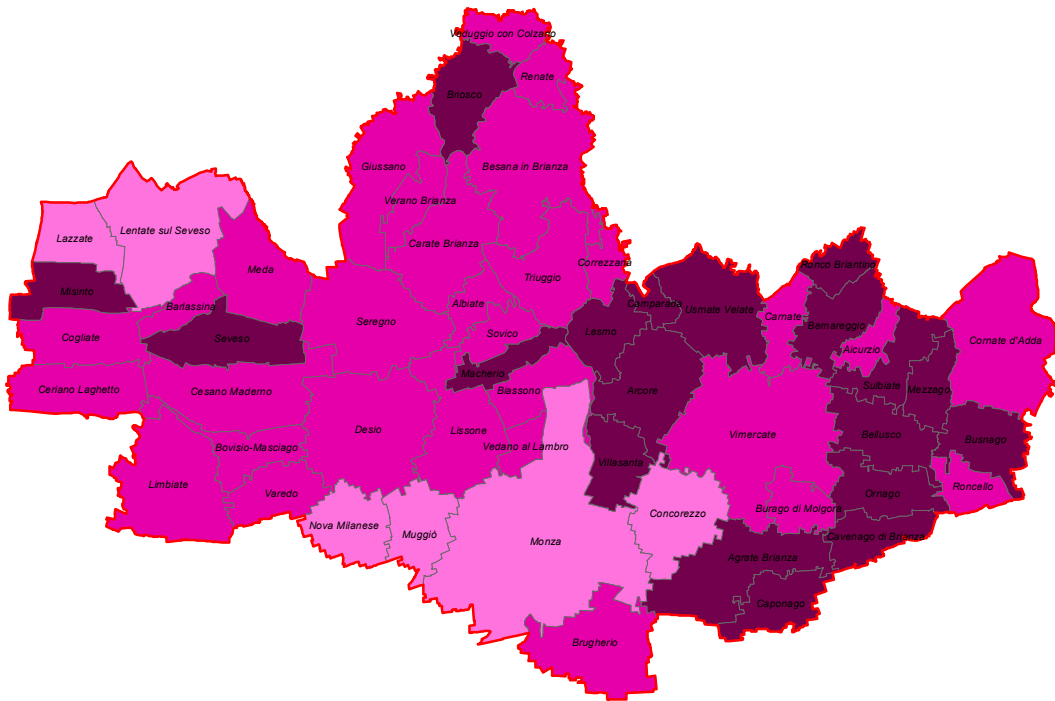

RACCOLTA DIFFERENZIATA - Anno 2020

- DM 26 MAGGIO 2016 -

percentuale

Anno 2010

Anno 1998

RIFIUTI URBANI - Provincia di Monza e Brianza 2020

RACCOLTA DIFFERENZIATA - Anno 2020

- metodo precedente -

percentuale

Anno 2010

Anno 1998

RIFIUTI URBANI - Provincia di Monza e Brianza 2020