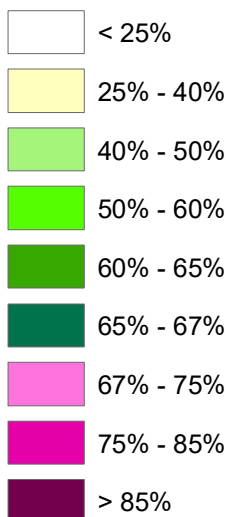

RACCOLTA DIFFERENZIATA - Anno 2020

- DM 26 MAGGIO 2016 -

percentuale

Anno 2010

Anno 1998

RIFIUTI URBANI - Provincia di Monza e Brianza 2020

RACCOLTA DIFFERENZIATA - Anno 2020

- metodo precedente -