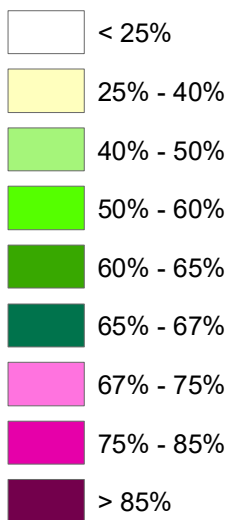

percentuale

Anno 2010