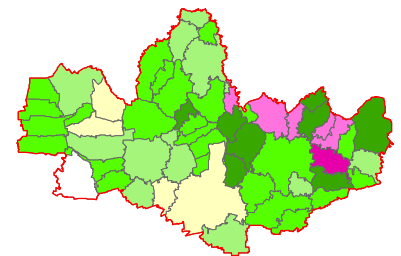

RACCOLTA DIFFERENZIATA - Anno 2020

- DM 26 MAGGIO 2016 -

percentuale

Anno 2010

Anno 1998

RIFIUTI URBANI - Provincia di Monza e Brianza 2020

RACCOLTA DIFFERENZIATA - Anno 2020

- metodo precedente -

percentuale

Anno 2010

Anno 1998

RIFIUTI URBANI - Provincia di Monza e Brianza 2020