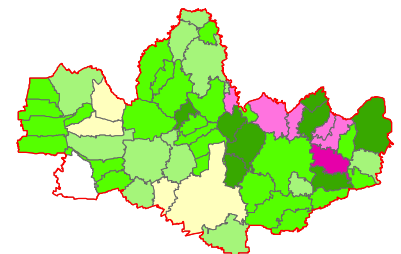

RACCOLTA DIFFERENZIATA - Anno 2020

- DM 26 MAGGIO 2016 -

percentuale

Anno 2010

Anno 1998

RIFIUTI URBANI - Provincia di Monza e Brianza 2020

RACCOLTA DIFFERENZIATA - Anno 2020

- metodo precedente -

percentuale

Anno 2010

Anno 1998

RIFIUTI URBANI - Provincia di Monza e Brianza 2020