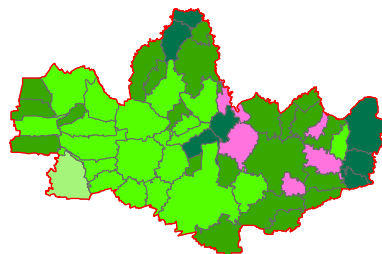

RACCOLTA DIFFERENZIATA - Anno 2020

- DM 26 MAGGIO 2016 -

percentuale

Anno 2010

Anno 1998

RIFIUTI URBANI - Provincia di Monza e Brianza 2020

RACCOLTA DIFFERENZIATA - Anno 2020

- metodo precedente -

percentuale

Anno 2010

Anno 1998

RIFIUTI URBANI - Provincia di Monza e Brianza 2020