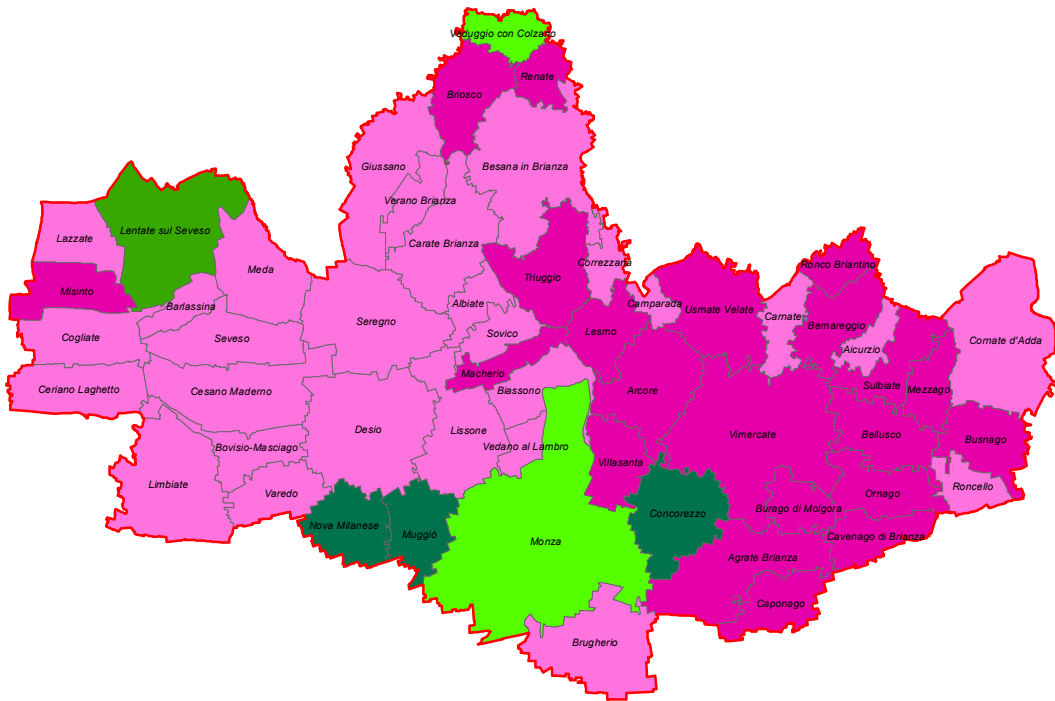

RACCOLTA DIFFERENZIATA - Anno 2020

- DM 26 MAGGIO 2016 -

percentuale

Anno 2010

Anno 1998

RIFIUTI URBANI - Provincia di Monza e Brianza 2020

RACCOLTA DIFFERENZIATA - Anno 2020

- metodo precedente -

percentuale

Anno 2010

Anno 1998

RIFIUTI URBANI - Provincia di Monza e Brianza 2020