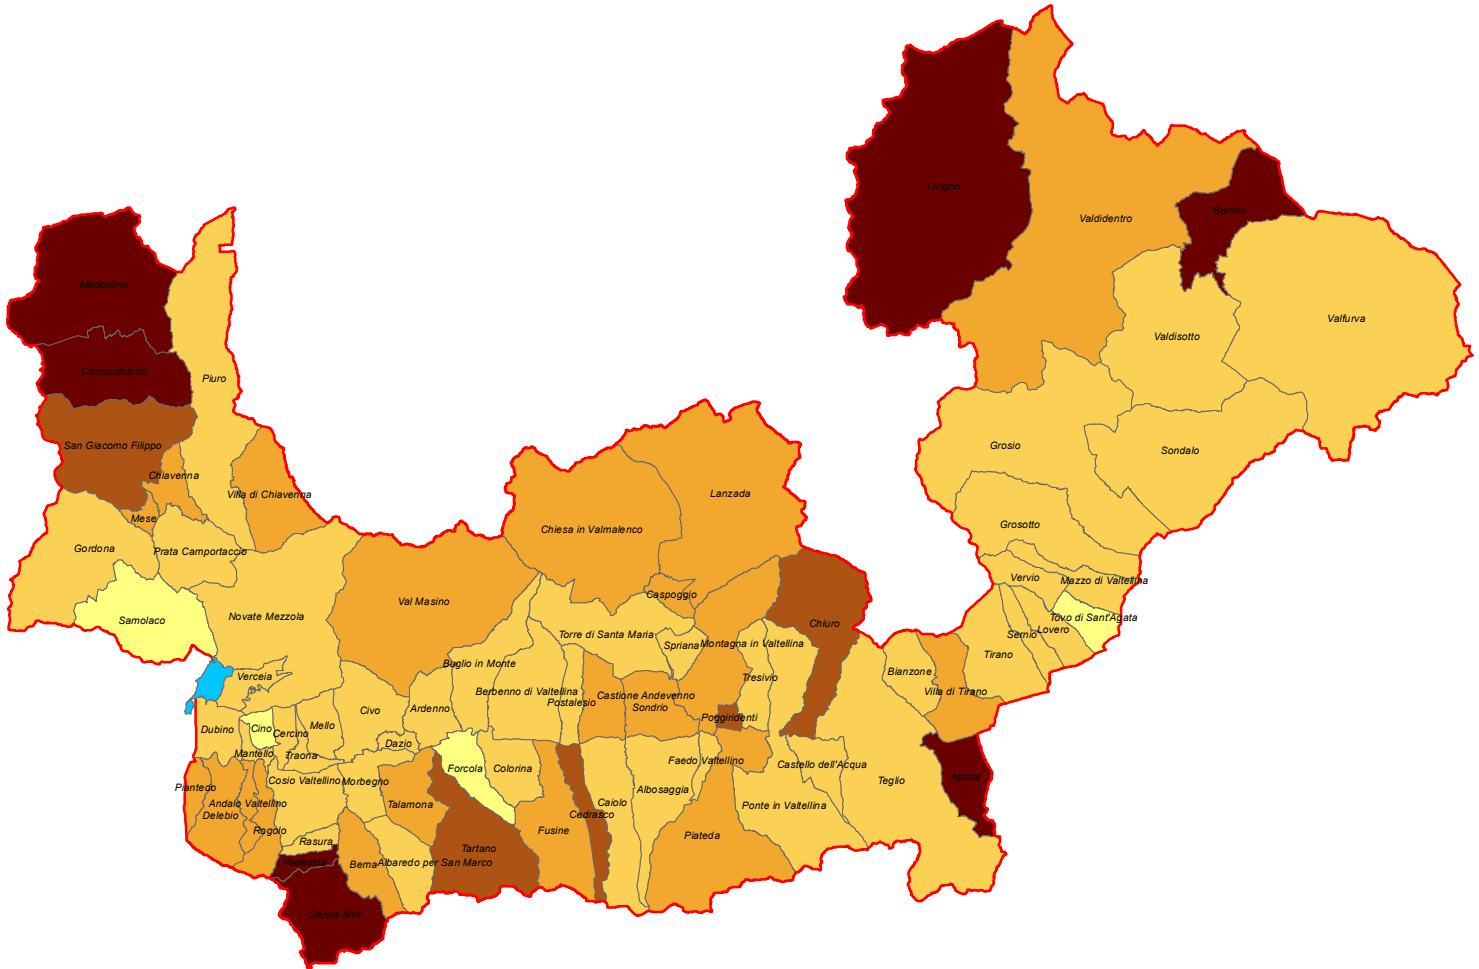

PRODUZIONE PRO-CAPITE - Anno 2020

- DM 26 MAGGIO 2016 -

Anno 2010

Anno 1998

kg/ab*anno

RIFIUTI URBANI - Provincia di Sondrio 2020

PRODUZIONE PRO-CAPITE - Anno 2020

- metodo precedente -

Anno 2010

Anno 1998

kg/ab*anno

RIFIUTI URBANI - Provincia di Sondrio 2020