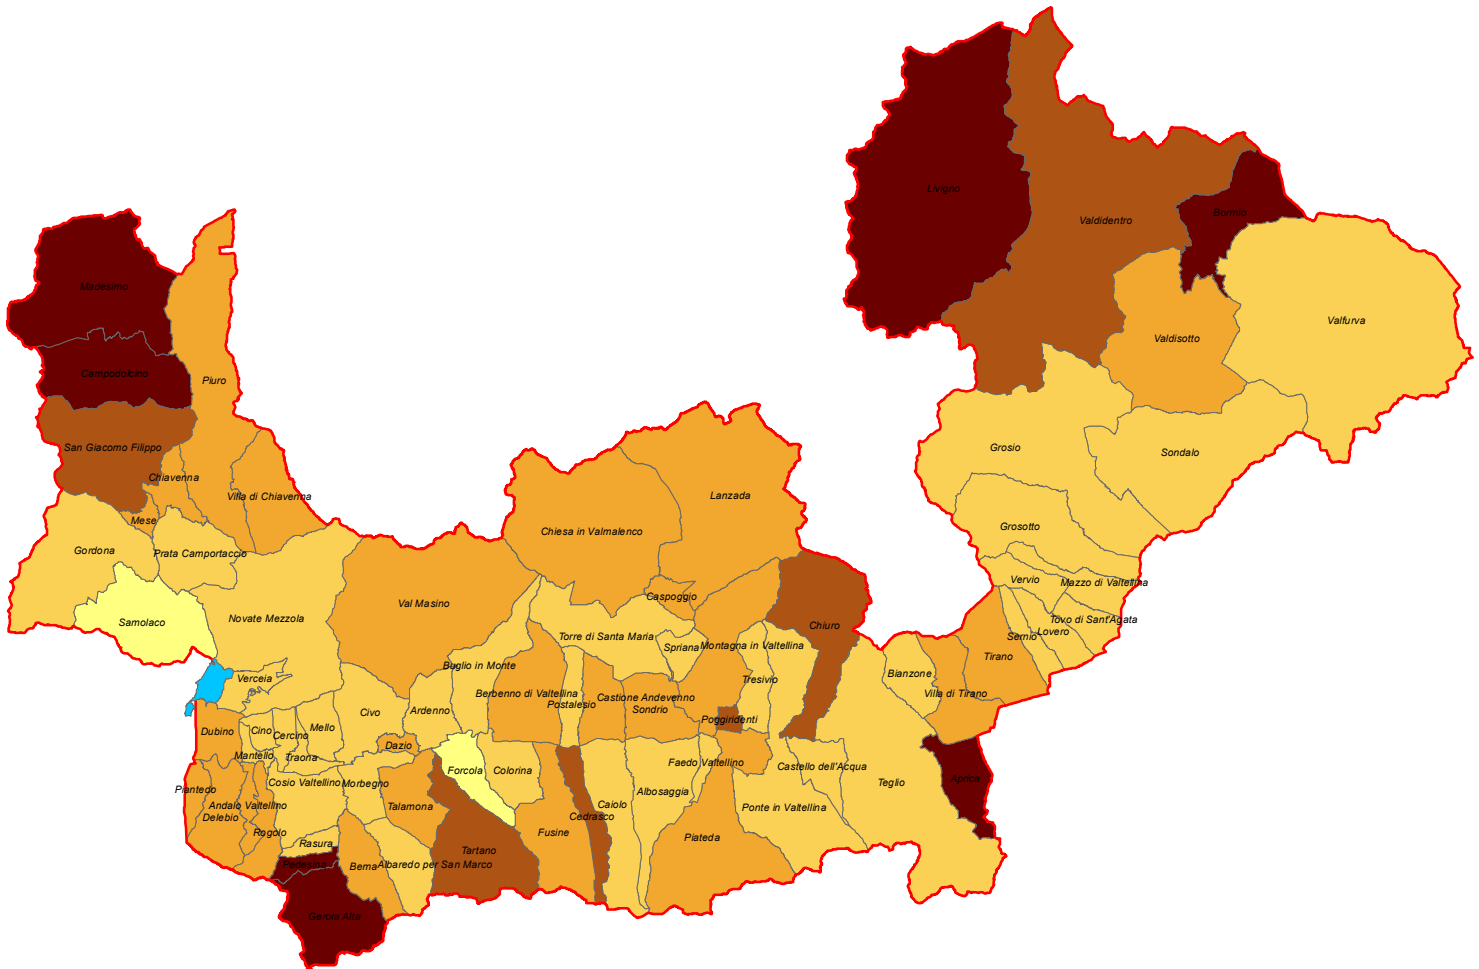

PRODUZIONE PRO-CAPITE - Anno 2020

- DM 26 MAGGIO 2016 -

Anno 2010

Anno 1998

kg/ab*anno

RIFIUTI URBANI - Provincia di Sondrio 2020

PRODUZIONE PRO-CAPITE - Anno 2020

- metodo precedente -

Anno 2010

Anno 1998

kg/ab*anno

RIFIUTI URBANI - Provincia di Sondrio 2020