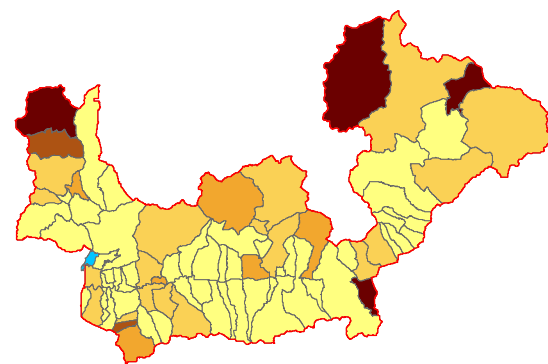

PRODUZIONE PRO-CAPITE - Anno 2020

- DM 26 MAGGIO 2016 -

Anno 2010

Anno 1998

kg/ab*anno

RIFIUTI URBANI - Provincia di Sondrio 2020

PRODUZIONE PRO-CAPITE - Anno 2020

- metodo precedente -

Anno 2010

Anno 1998

kg/ab*anno

RIFIUTI URBANI - Provincia di Sondrio 2020