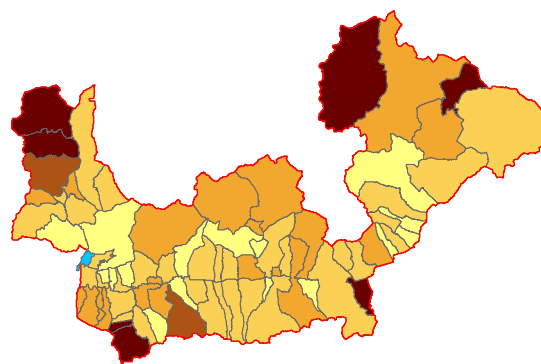

PRODUZIONE PRO-CAPITE - Anno 2020

- DM 26 MAGGIO 2016 -

Anno 2010

Anno 1998

kg/ab*anno

RIFIUTI URBANI - Provincia di Sondrio 2020

PRODUZIONE PRO-CAPITE - Anno 2020

- metodo precedente -

Anno 2010

Anno 1998

kg/ab*anno

RIFIUTI URBANI - Provincia di Sondrio 2020