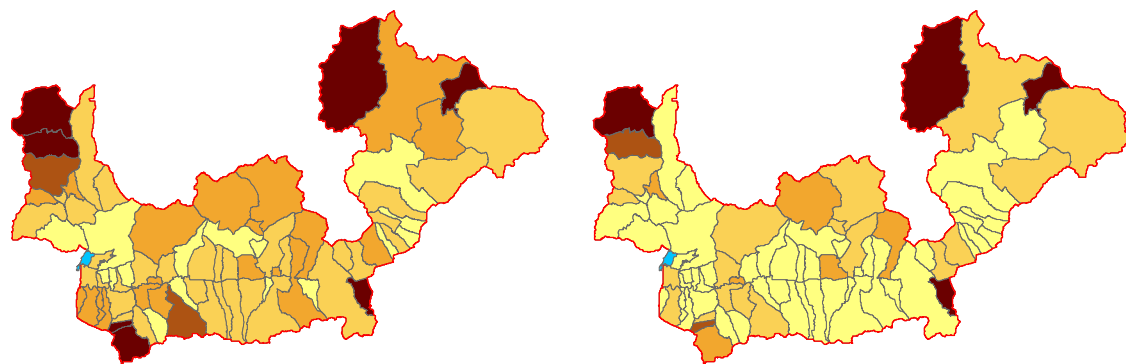

PRODUZIONE PRO-CAPITE - Anno 2020

- DM 26 MAGGIO 2016 -

Anno 2010

Anno 1998

kg/ab*anno

RIFIUTI URBANI - Provincia di Sondrio 2020

PRODUZIONE PRO-CAPITE - Anno 2020

- metodo precedente -

Anno 2010

Anno 1998

kg/ab*anno

RIFIUTI URBANI - Provincia di Sondrio 2020